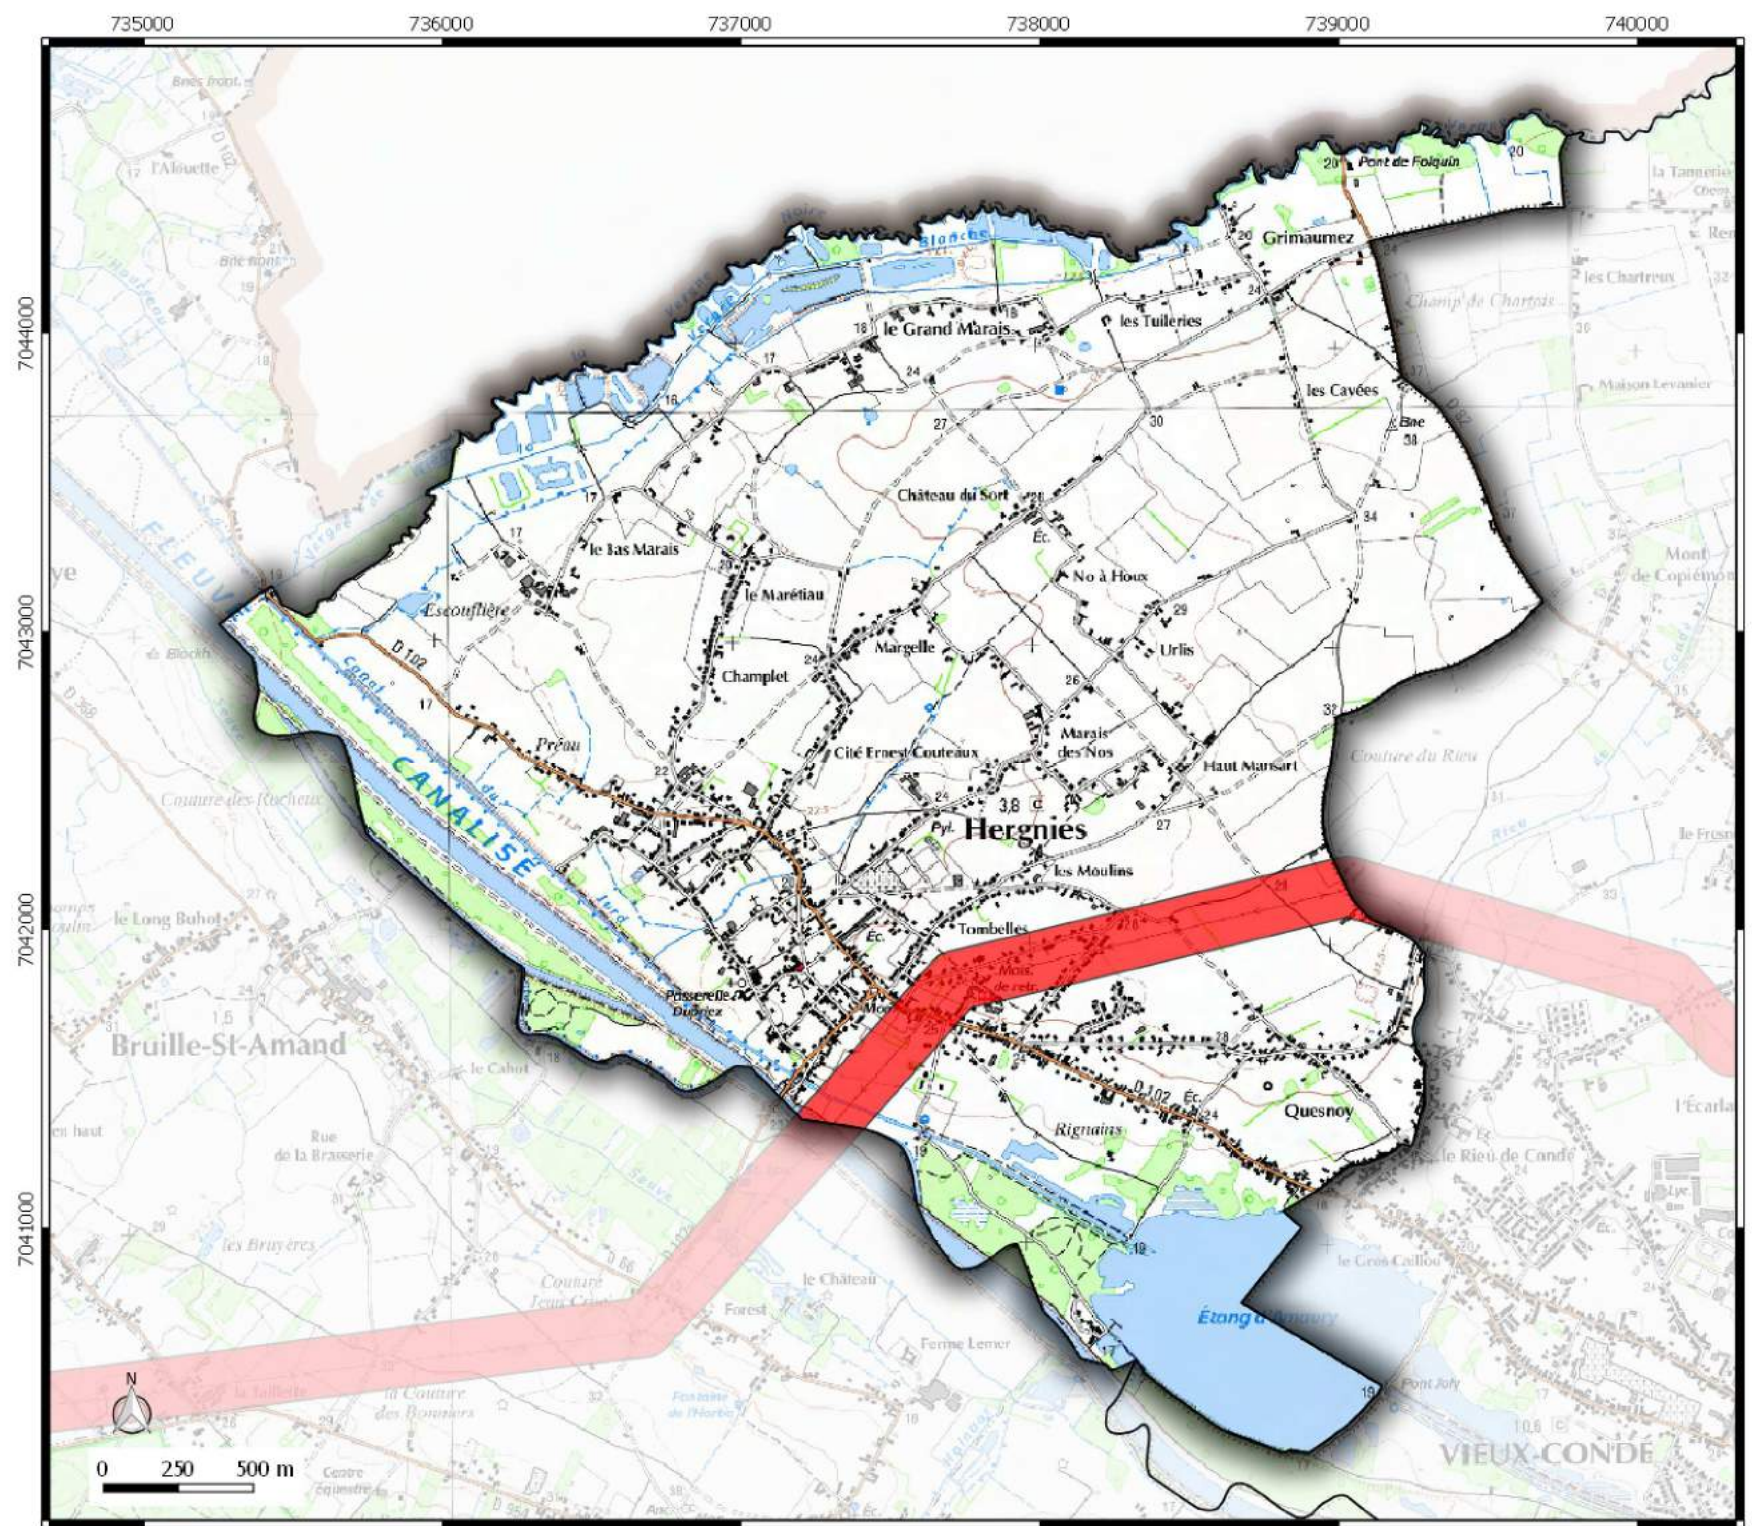

**Direction
Départementale
des Territoires
et de la Mer du Nord**
D.D.T.M 59

Service Urbanisme et Connaissances des Territoires
Pôle Gestion et valorisation des données

**Zone de prudence
autour des lignes
électriques**
commune de
HERGNIES

Légende
Emprise Zone de prudence
autour des lignes électriques

Date de mise à jour : 15/03/2016