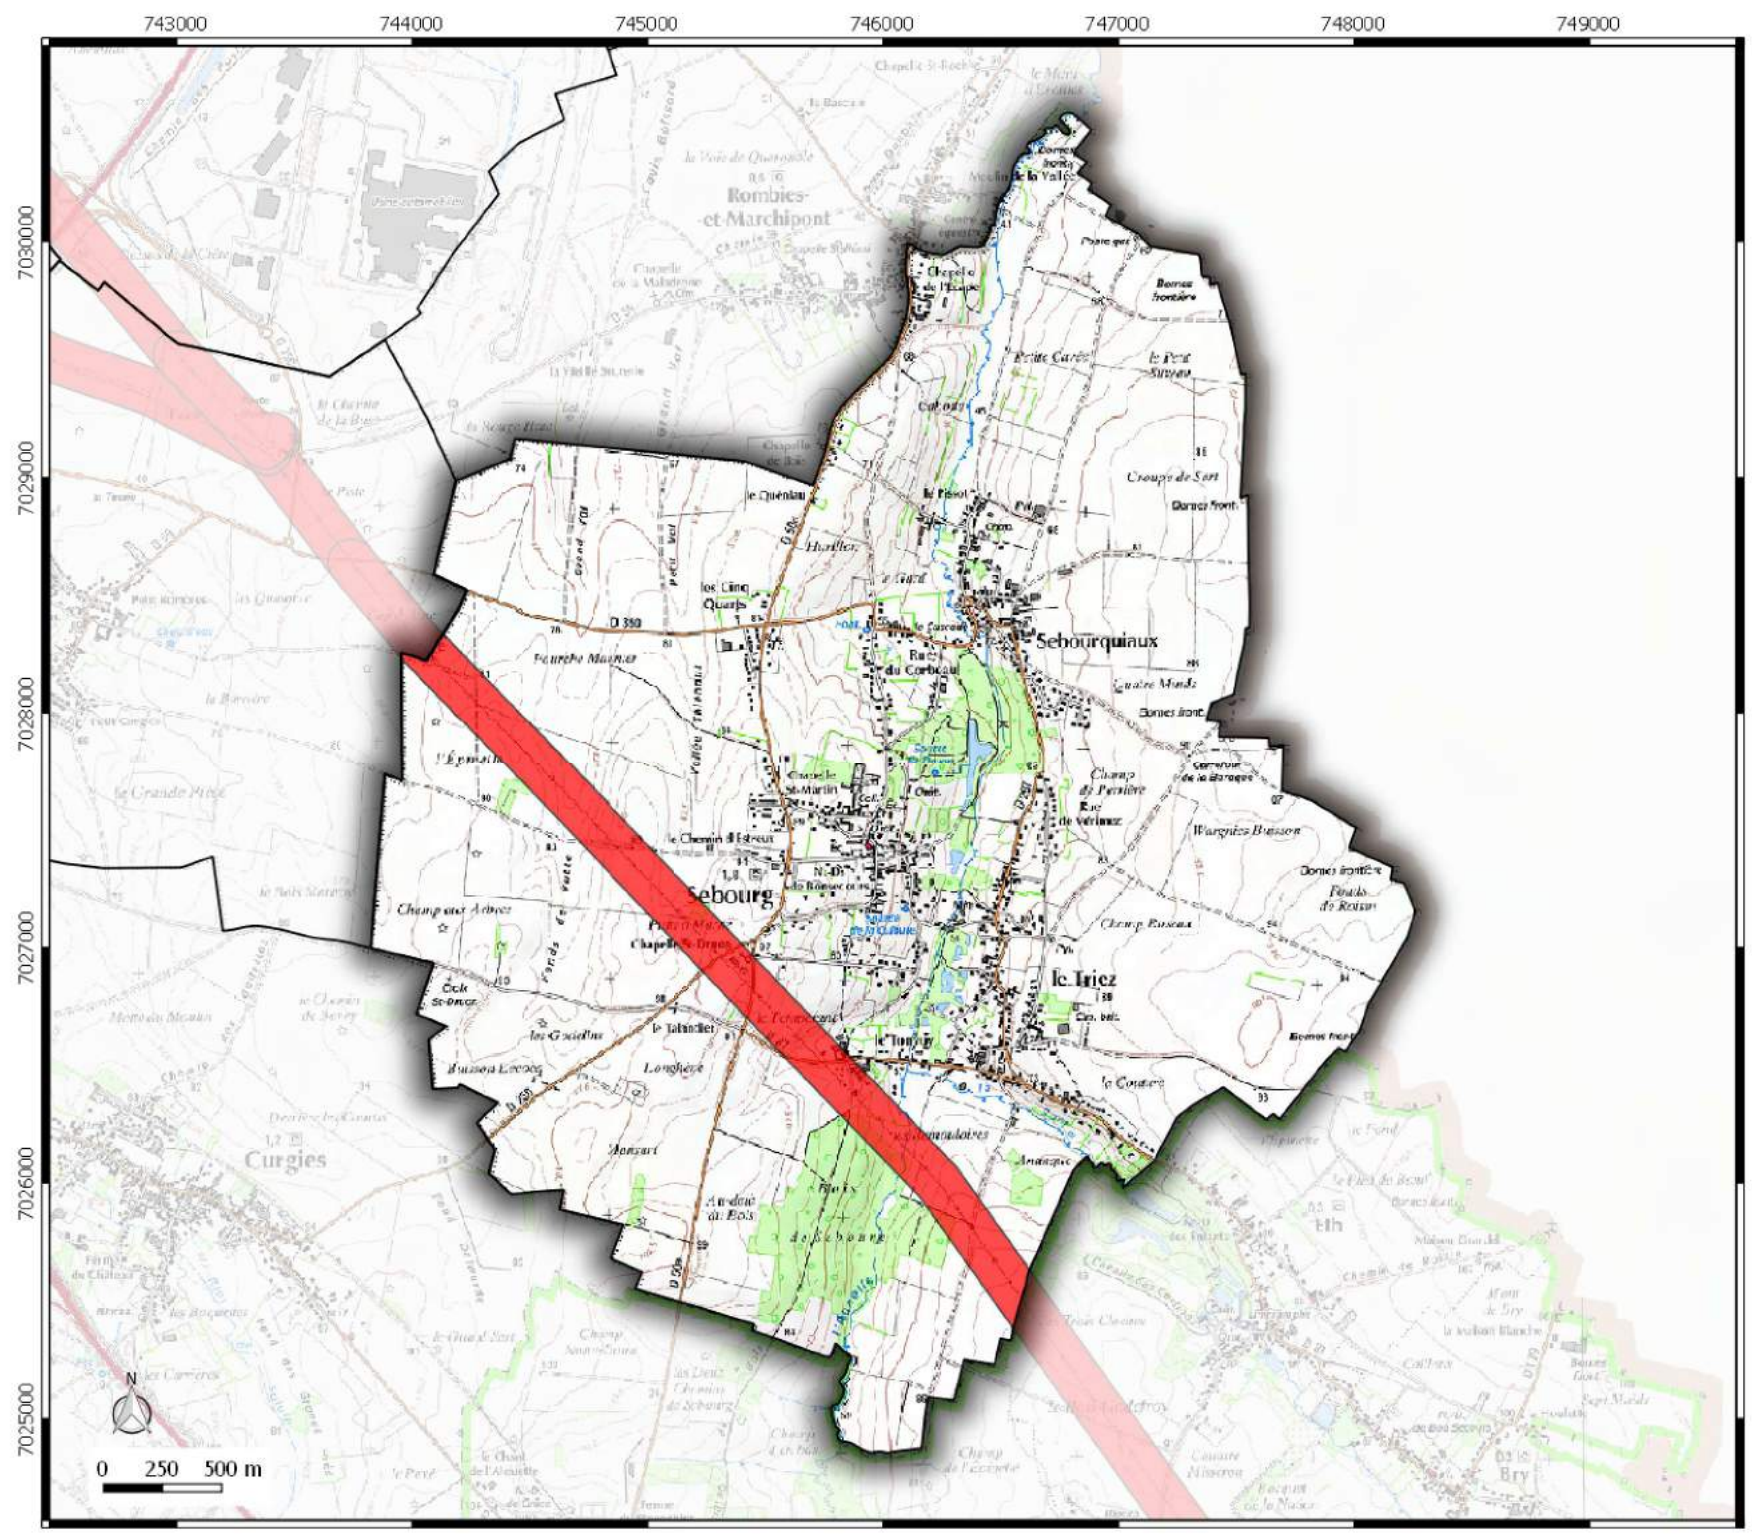

**Direction
Départementale
des Territoires
et de la Mer du Nord**
D.D.T.M 59

Service Urbanisme et Connaissances des Territoires
Pôle Gestion et valorisation des données

**Zone de prudence
autour des lignes
électriques**
commune de
SEBOURG

Légende
Emprise Zone de prudence
autour des lignes électriques

Date de mise à jour : 15/03/2016