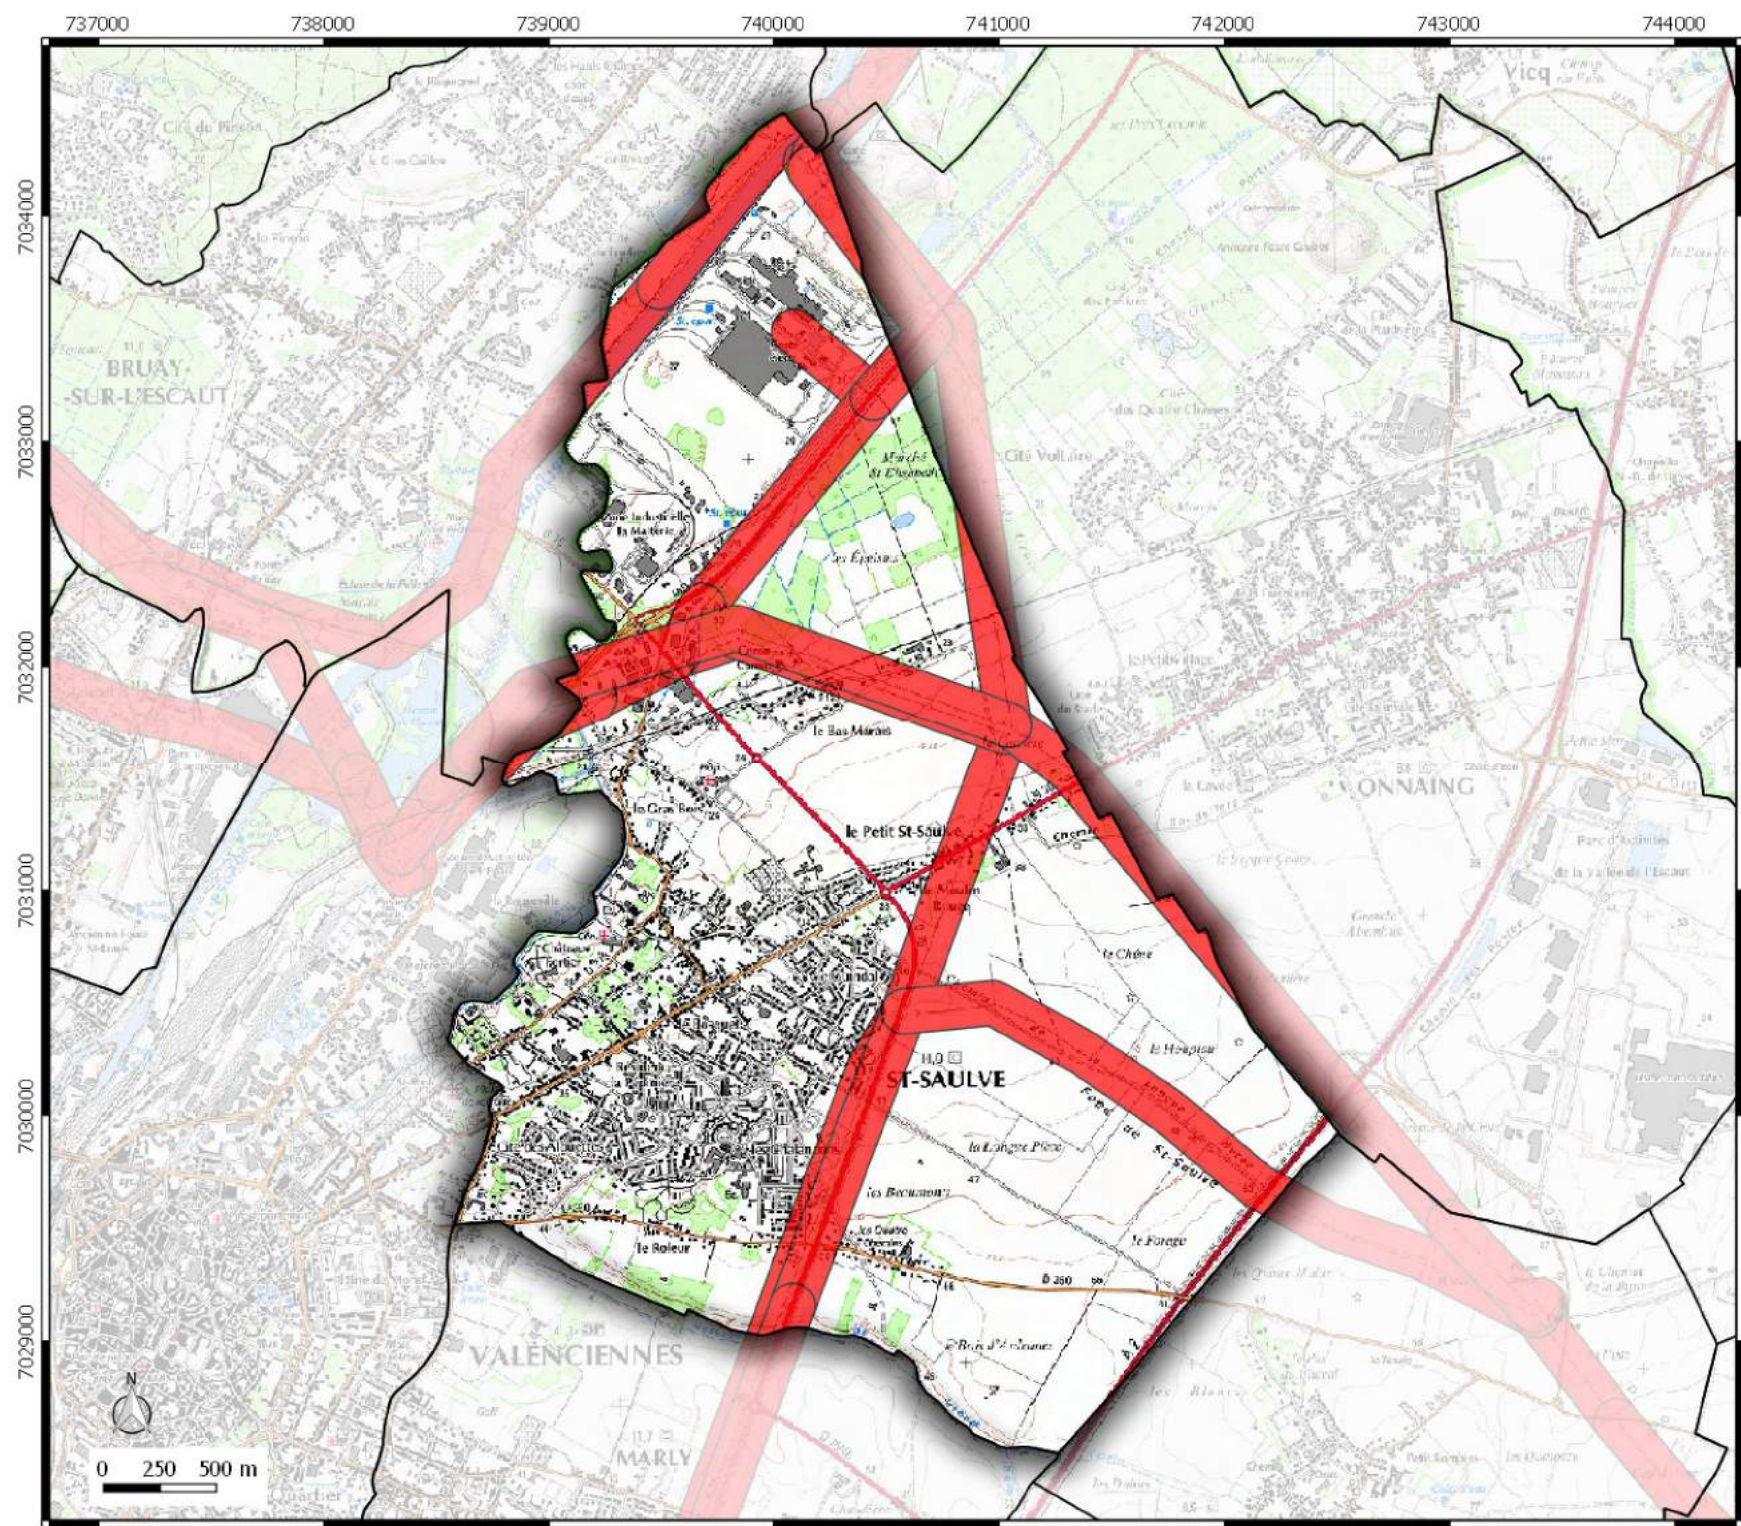

**Direction
Départementale
des Territoires
et de la Mer du Nord**
D.D.T.M 59

Service Urbanisme et Connaissances des Territoires
Pôle Gestion et valorisation des données

**Zone de prudence
autour des lignes
électriques**
commune de
SAINT-SAULVE

Légende
Emprise Zone de prudence
autour des lignes électriques

Date de mise à jour : 15/03/2016