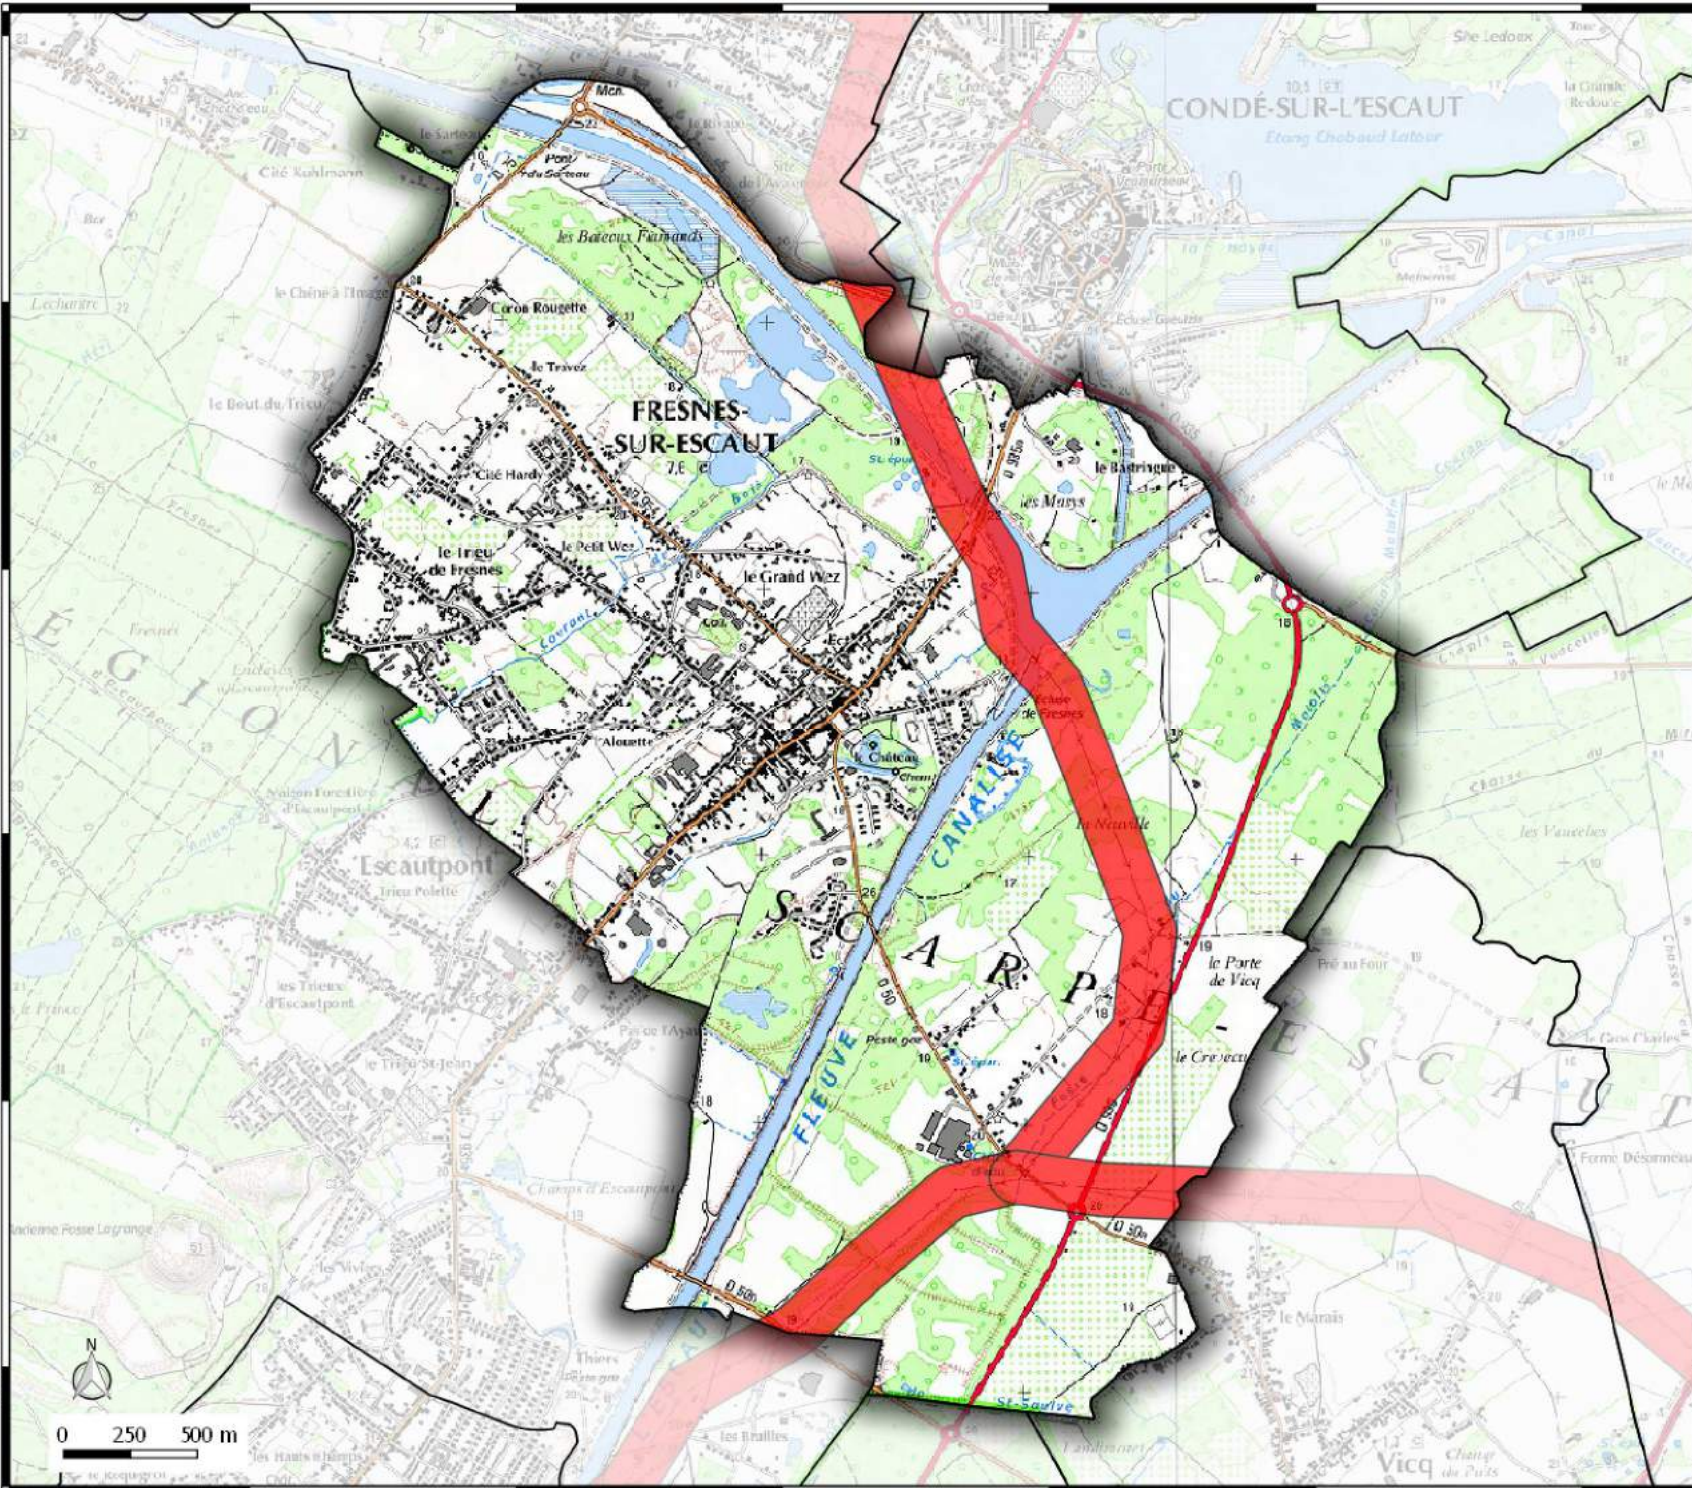

739000

740000

741000

742000

743000

744000

Direction
Départementale
des Territoires
et de la Mer du Nord
D.D.T.M 59

Service Urbanisme et Connaissances des Territoires
Pôle Gestion et valorisation des données

Zone de prudence autour des lignes électriques

commune de

FRESNES-SUR-ESCAUT

Légende

Emprise Zone de prudence
autour des lignes électriques

7040000
7039000
7038000
7037000
7036000
7035000