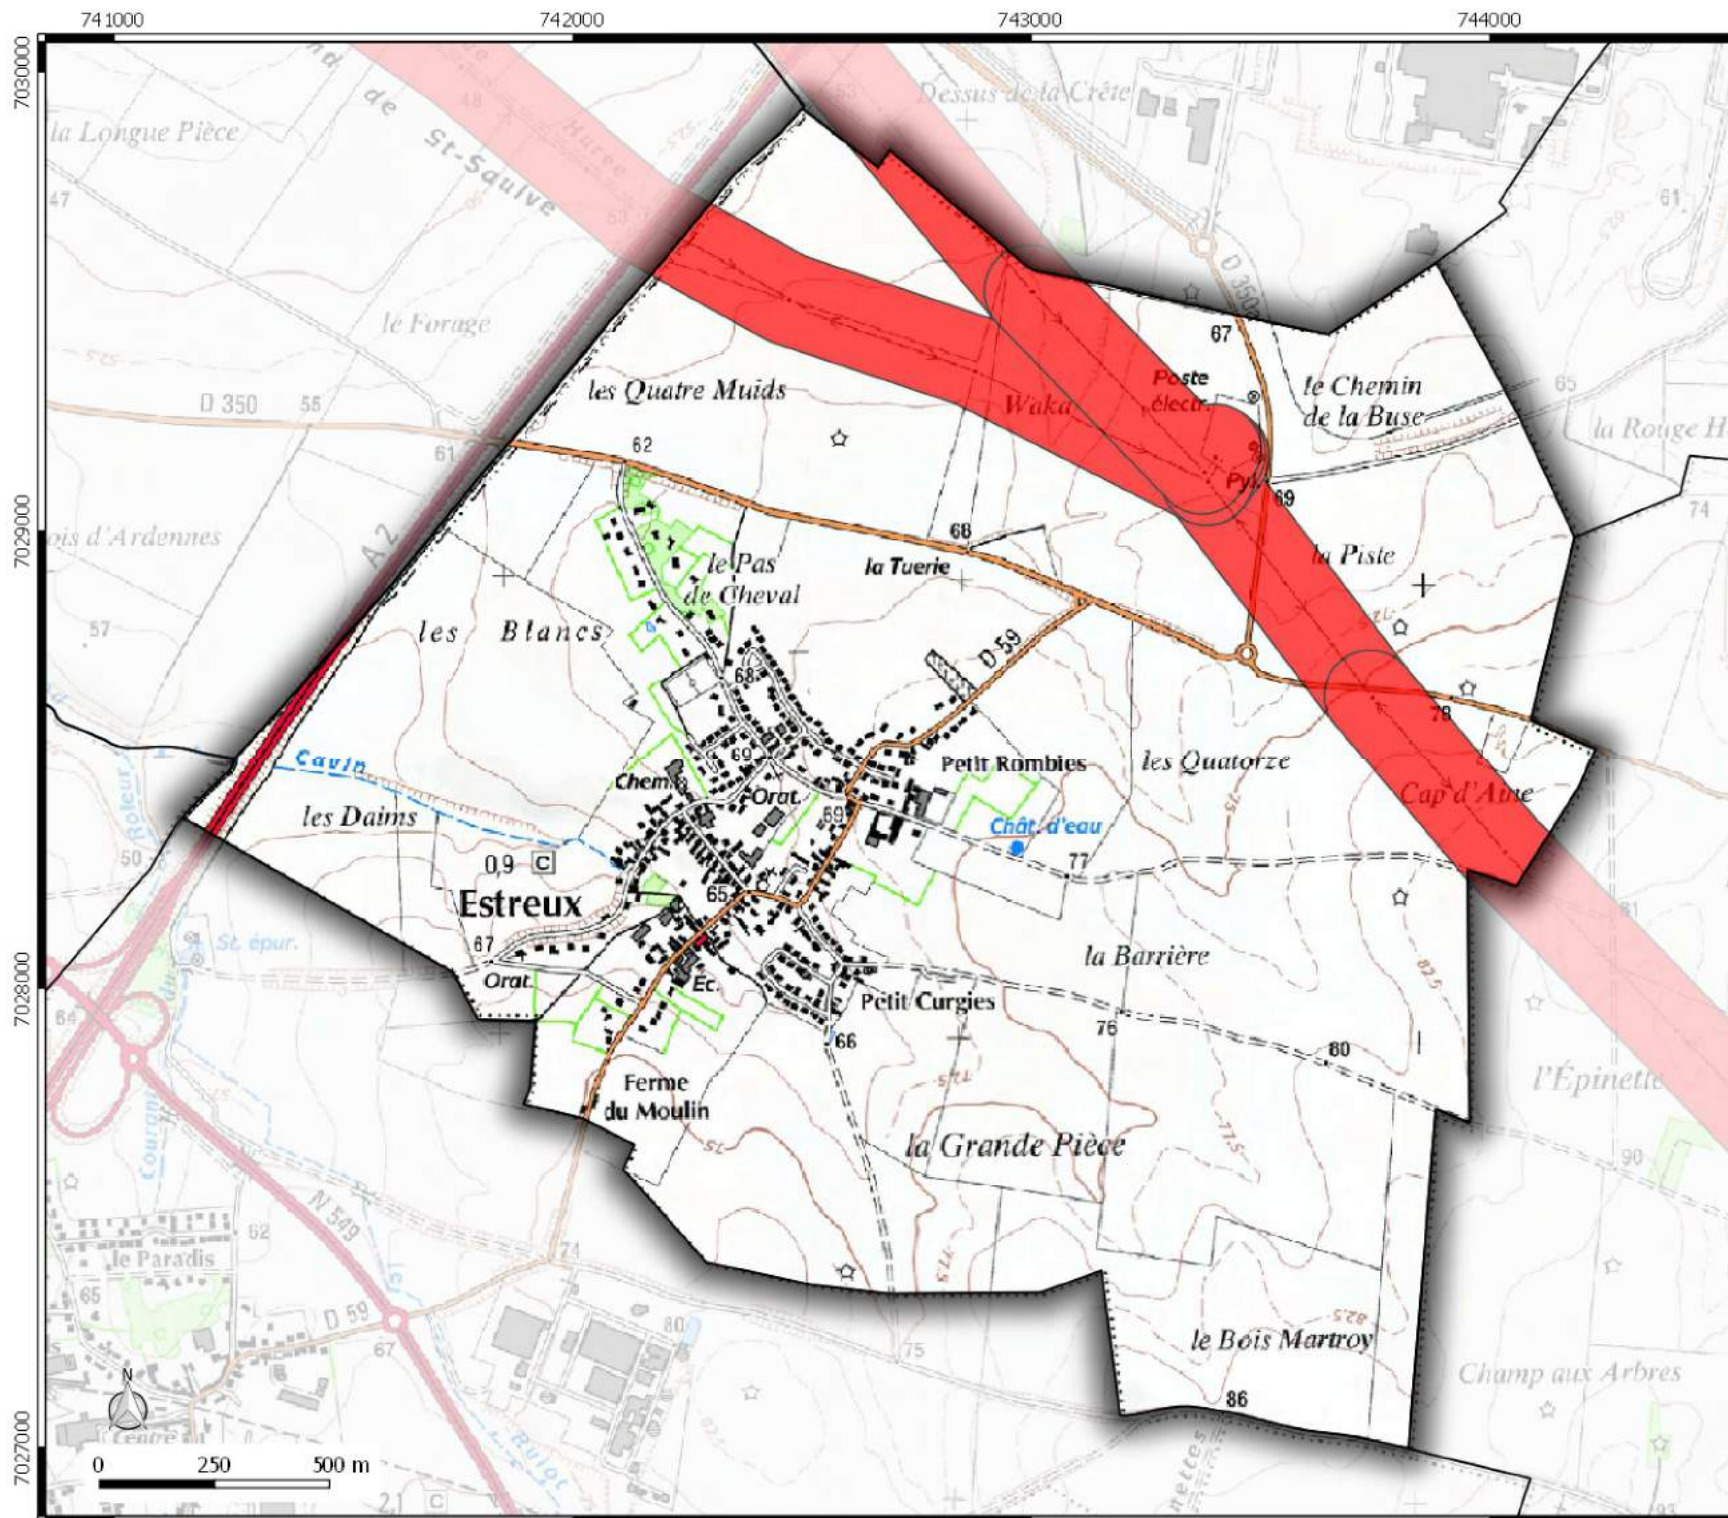

**Zone de prudence
autour des lignes
électriques**
 commune de
VIEUX-CONDÉ

Légende
 Emprise Zone de prudence
 autour des lignes électriques

Date de mise à jour : 15/03/2016

Direction
Départementale
des Territoires
et de la Mer du Nord
D.D.T.M 59

Service Urbanisme et Connaissances des Territoires
Pôle Gestion et valorisation des données

Zone de prudence autour des lignes électriques commune de **QUÉRENAING**

Légende

 Emprise Zone de prudence
autour des lignes électriques

Date de mise à jour : 15/03/2016

Zone de prudence autour des lignes électriques commune de **ESTREUX**

Légende

 Emprise Zone de prudence
autour des lignes électriques

**Direction
Départementale
des Territoires
et de la Mer du Nord**
 D.D.T.M 59