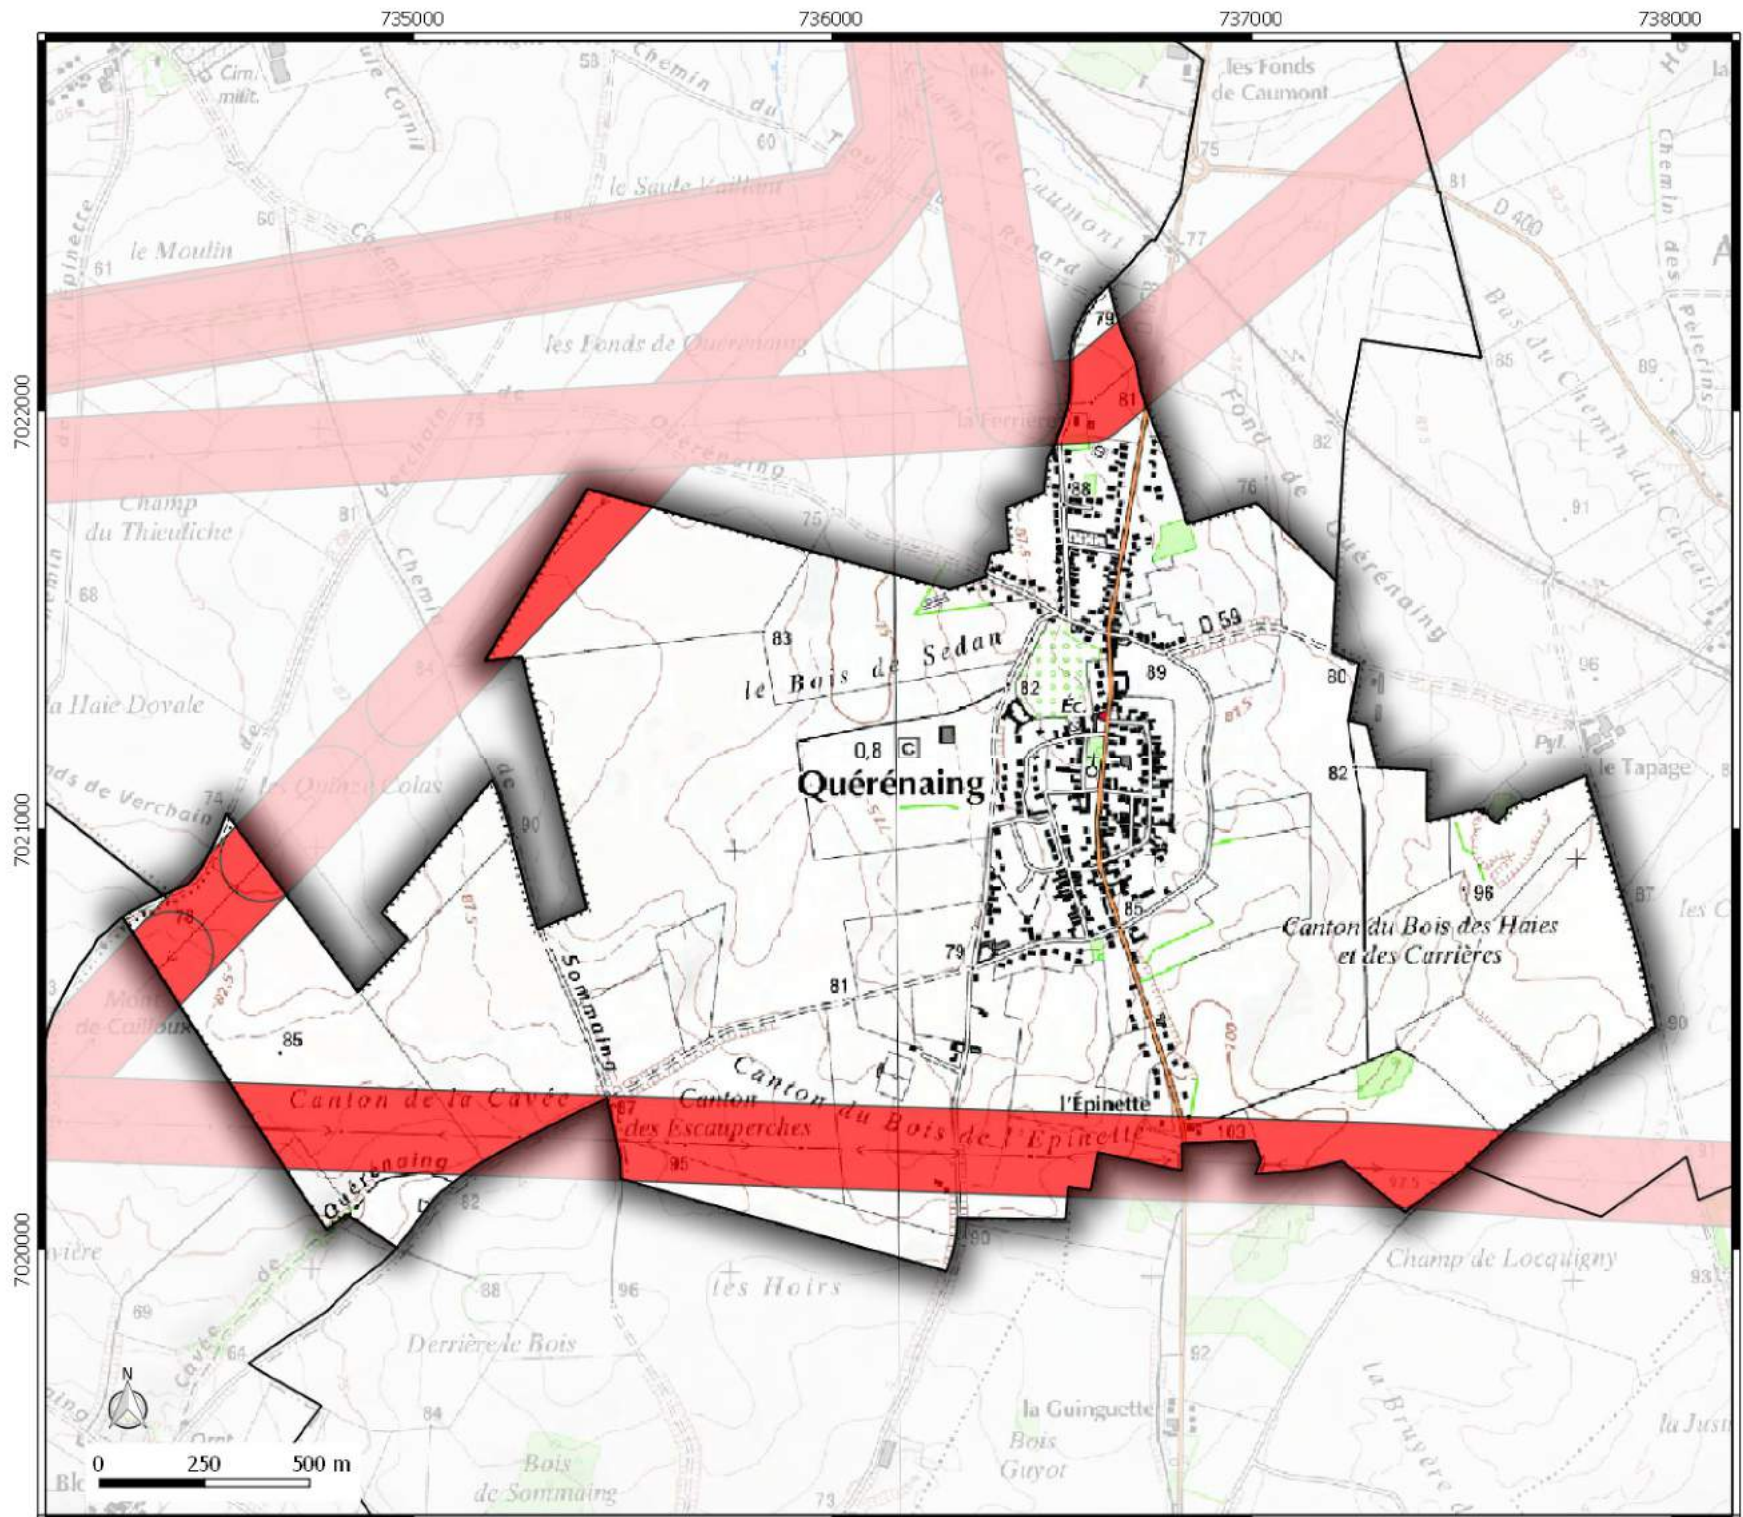

Direction
Départementale
des Territoires
et de la Mer du Nord
D.D.T.M 59

Service Urbanisme et Connaissances des Territoires
Pôle Gestion et valorisation des données

Zone de prudence autour des lignes électriques commune de **QUÉRENAING**

Légende

Emprise Zone de prudence
autour des lignes électriques

Date de mise à jour : 15/03/2016