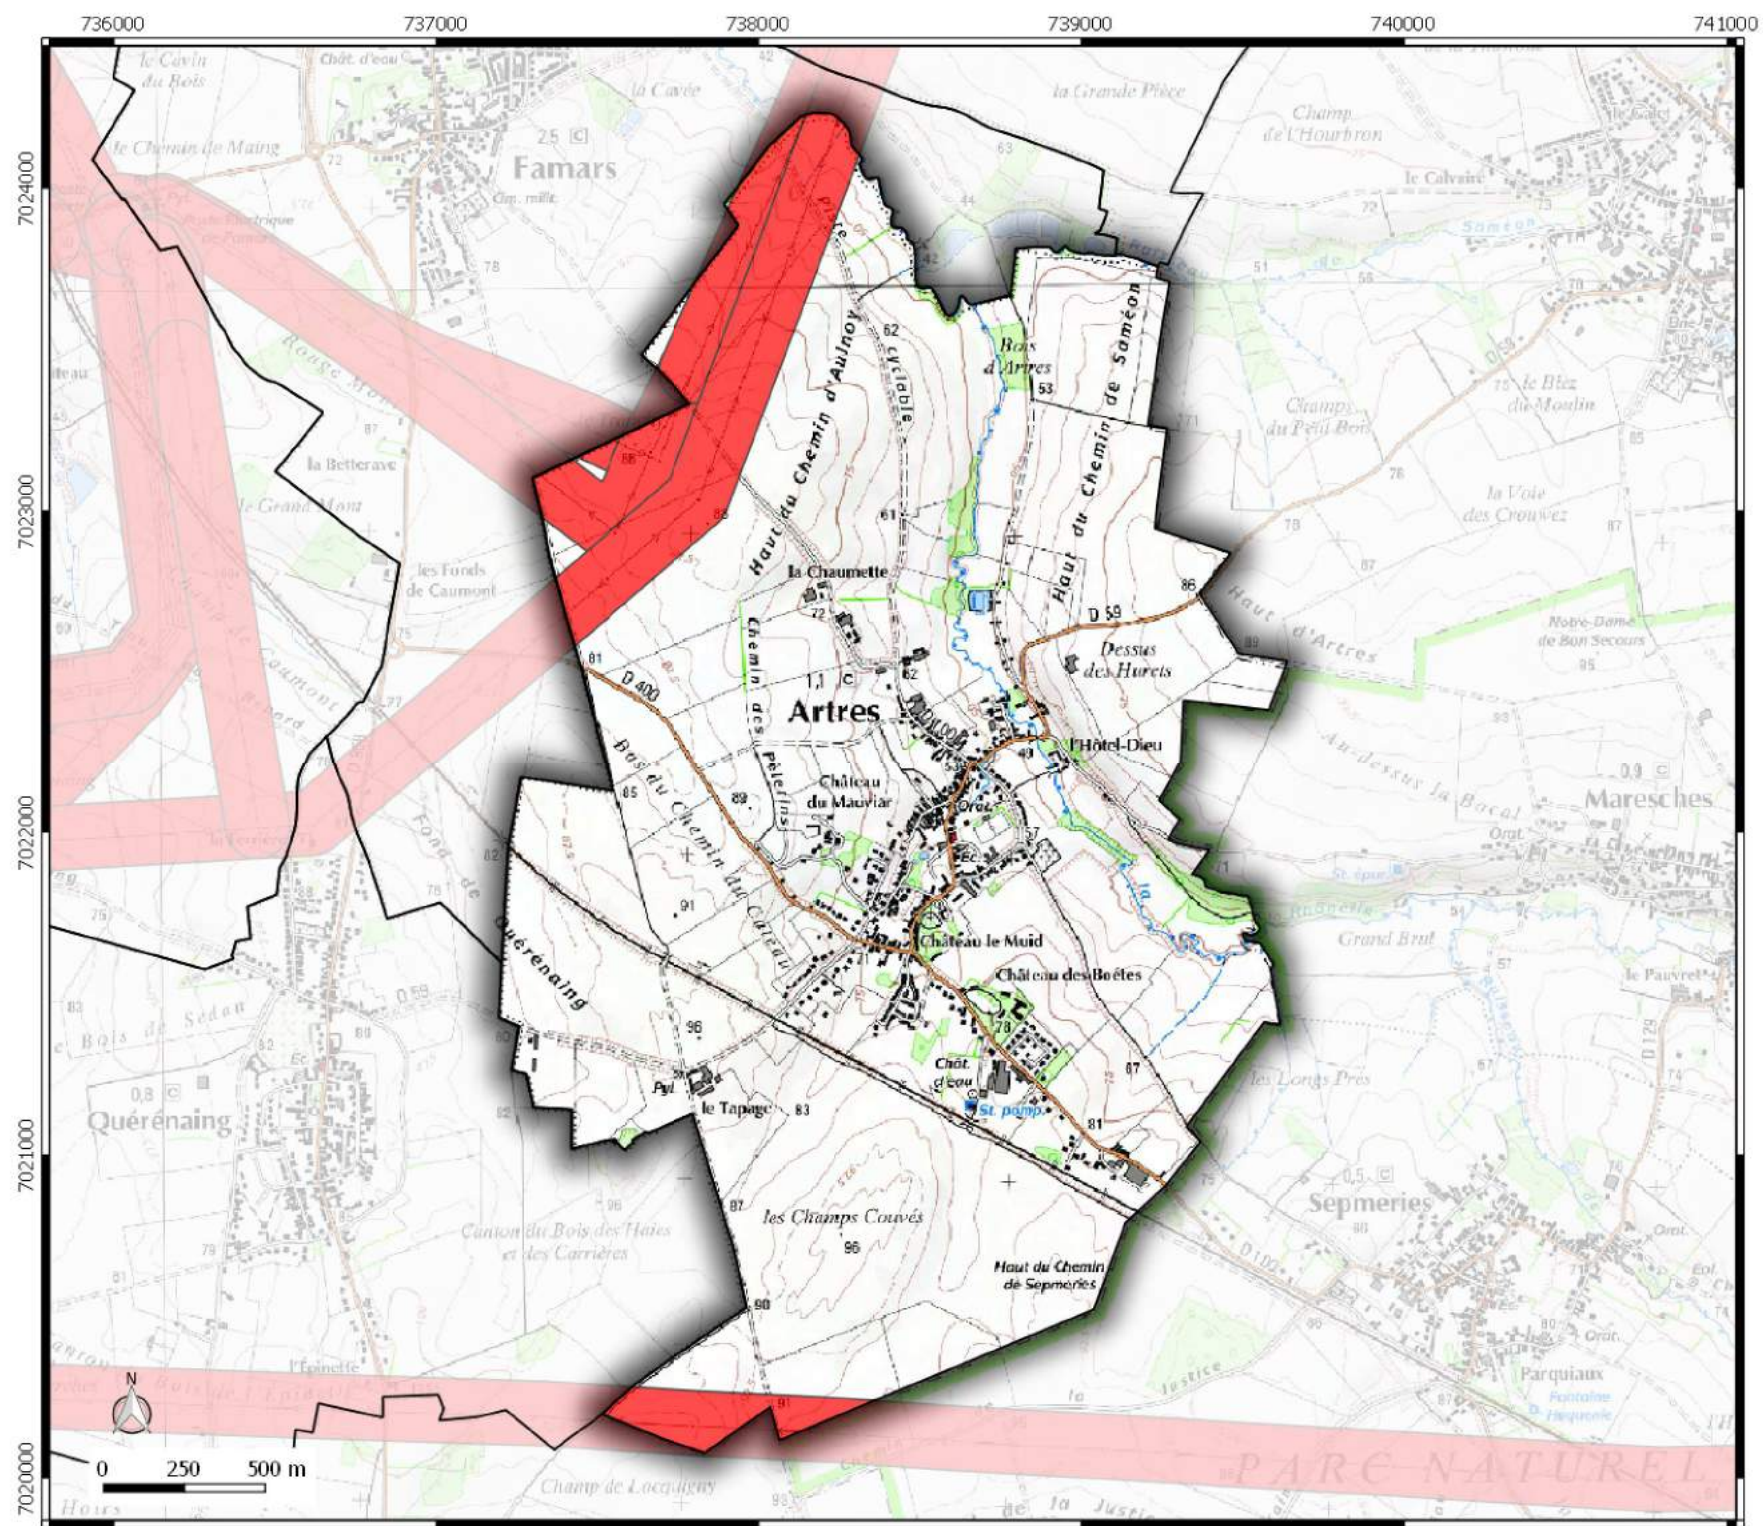

**Zone de prudence
autour des lignes
électriques**
 commune de
**VERCHAIN-
MAUGRE**

Légende
 Emprise Zone de prudence
autour des lignes électriques

**Direction
Départementale
des Territoires
et de la Mer du Nord**
 D.D.T.M 59

Date de mise à jour : 15/03/2016

Direction
Départementale
des Territoires
et de la Mer du Nord
D.D.T.M 59

Service Urbanisme et Connaissances des Territoires
Pôle Gestion et valorisation des données

**Zone de prudence
autour des lignes
électriques**
commune de
VICQ