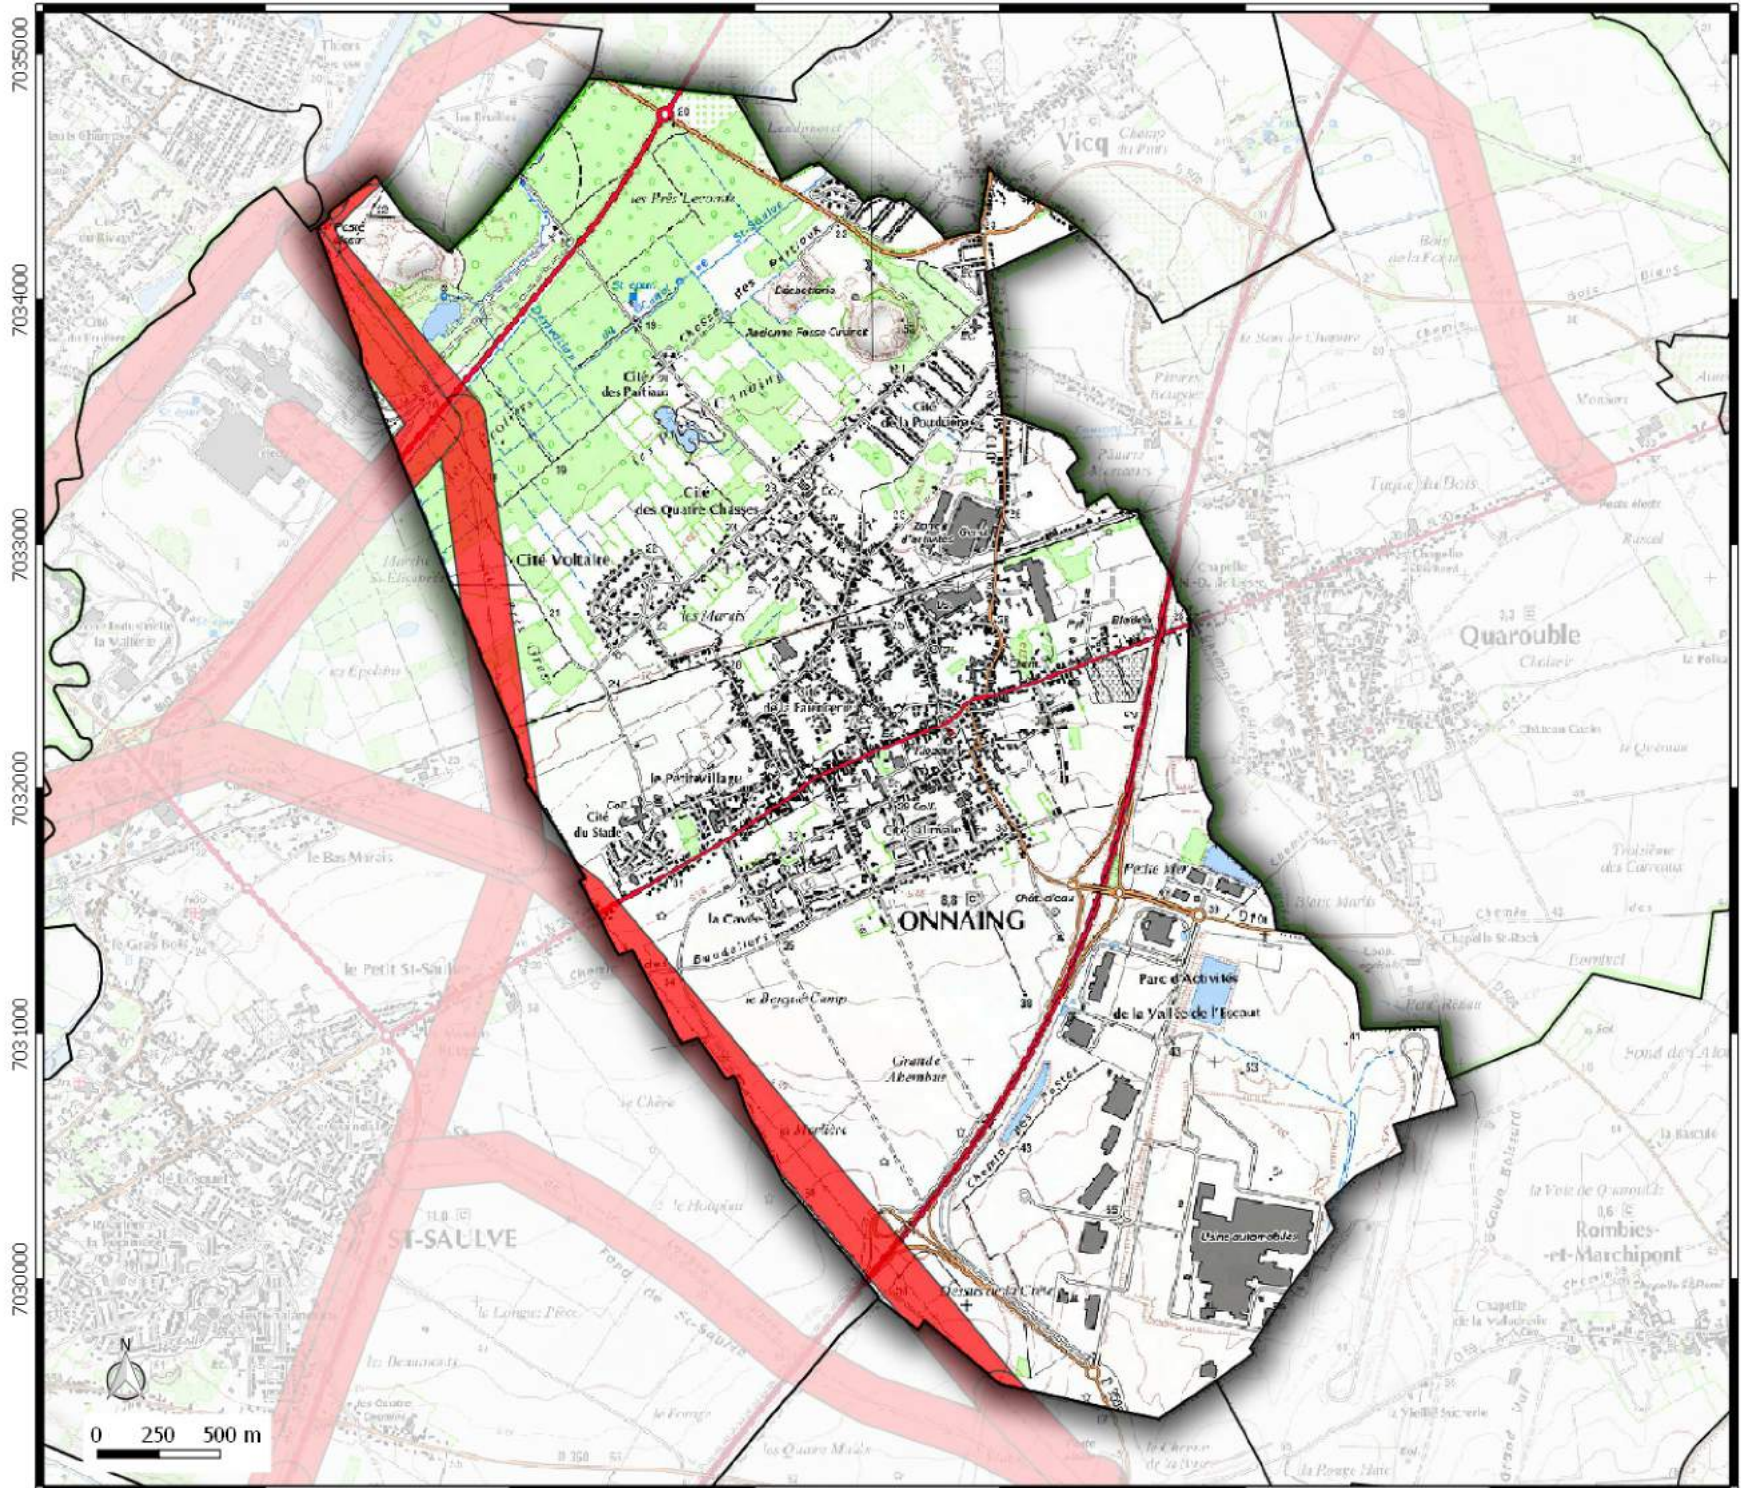

740000 741000 742000 743000 744000 745000

Direction
Départementale
des Territoires
et de la Mer du Nord
D.D.T.M 59

Service Urbanisme et Connaissances des Territoires
Pôle Gestion et valorisation des données

Zone de prudence autour des lignes électriques commune de **ONNAING**

Légende

Emprise Zone de prudence
autour des lignes électriques