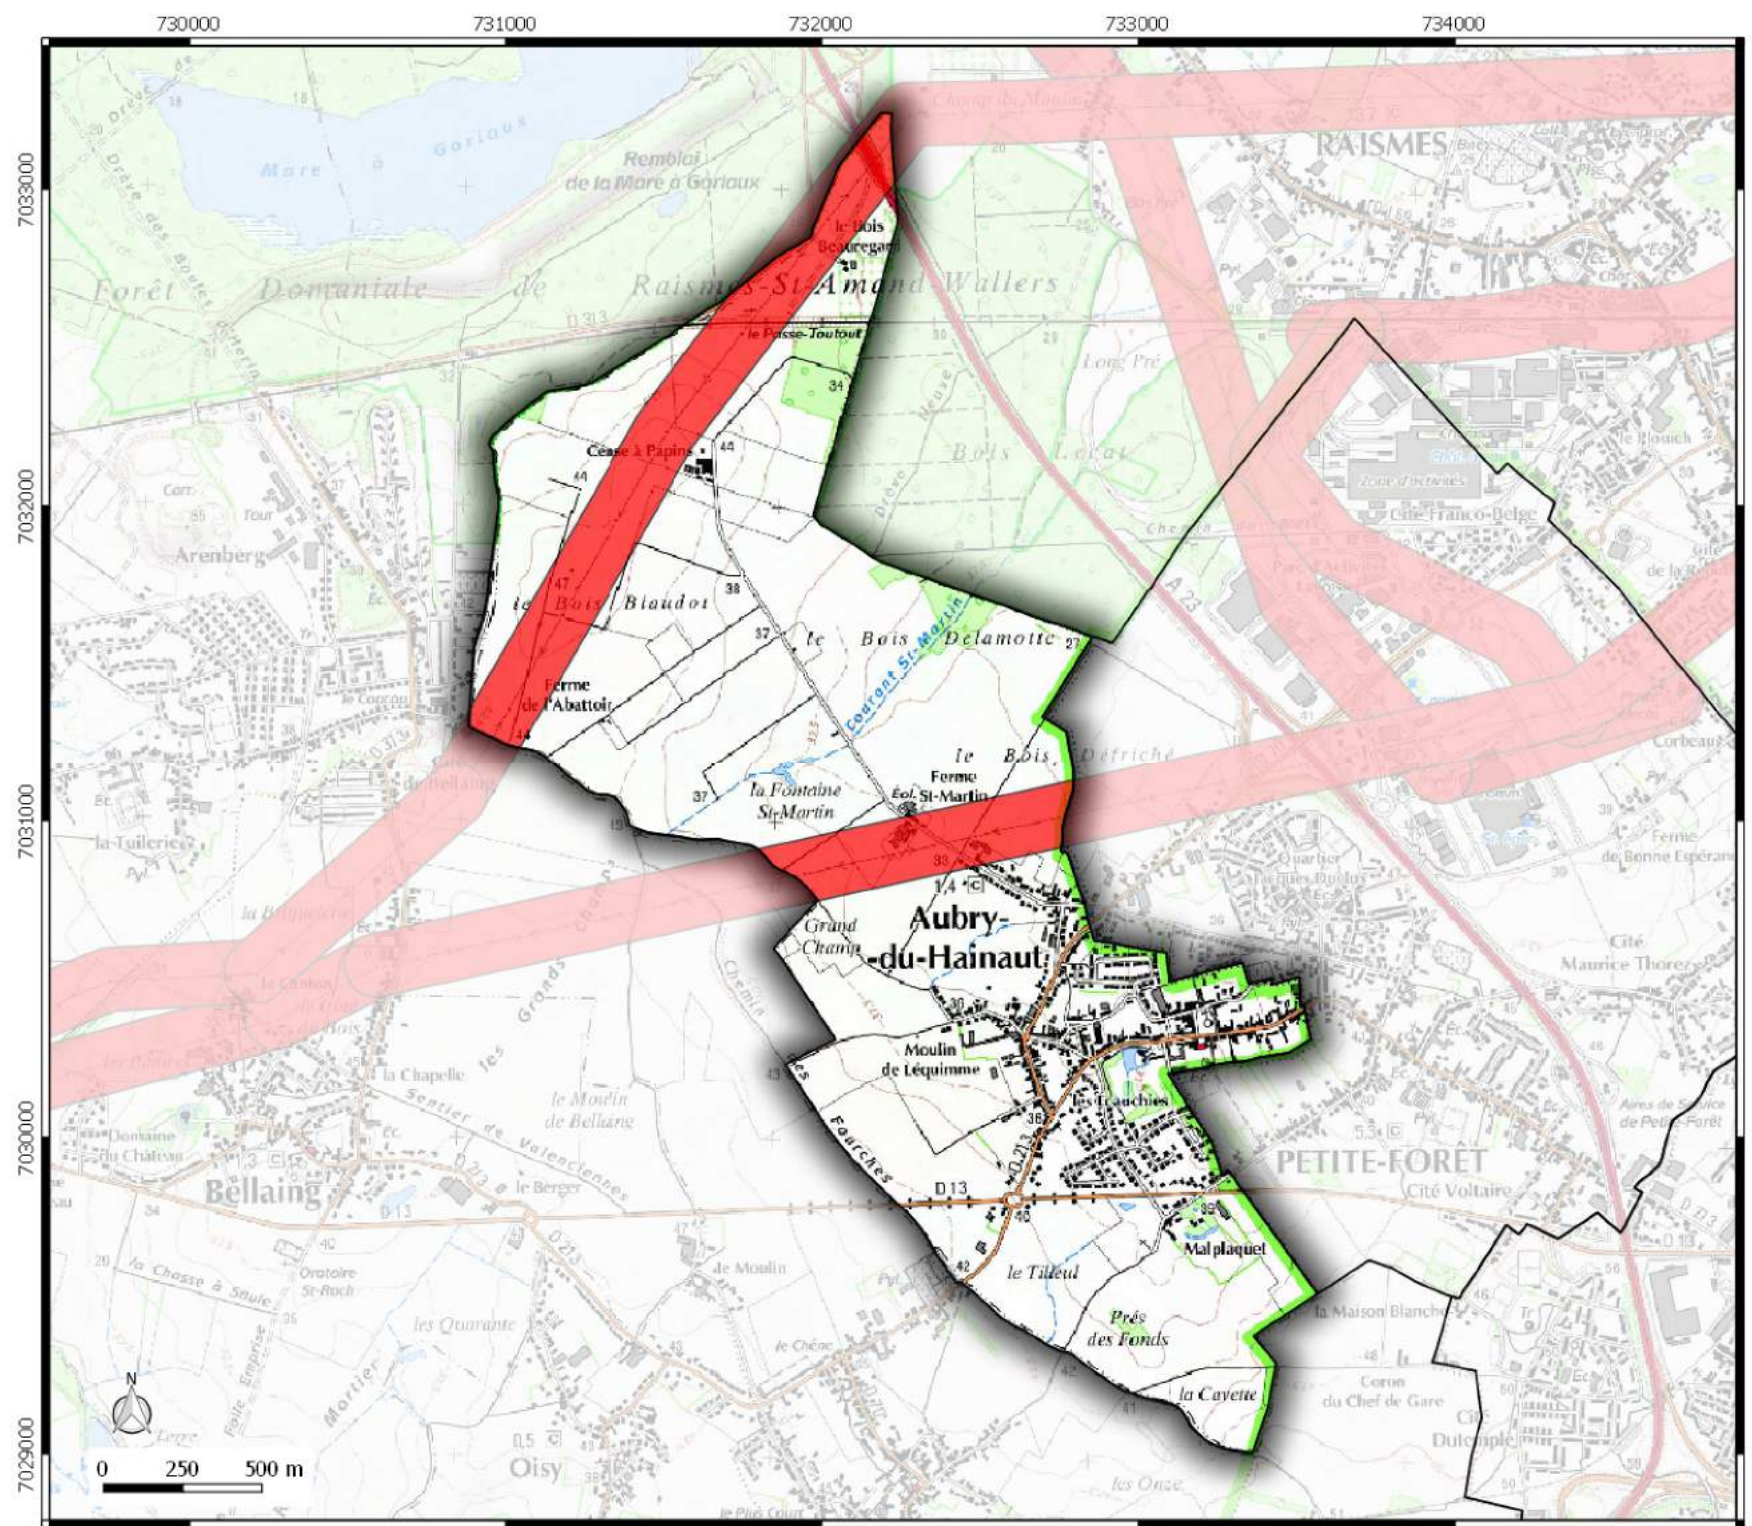

Légende
 Emprise Zone de prudence
autour des lignes électriques

Date de mise à jour : 15/03/2016

Zone de prudence autour des lignes électriques commune de **AUBRY-DU- HAINAUT**

Légende

 Emprise Zone de prudence
autour des lignes électriques