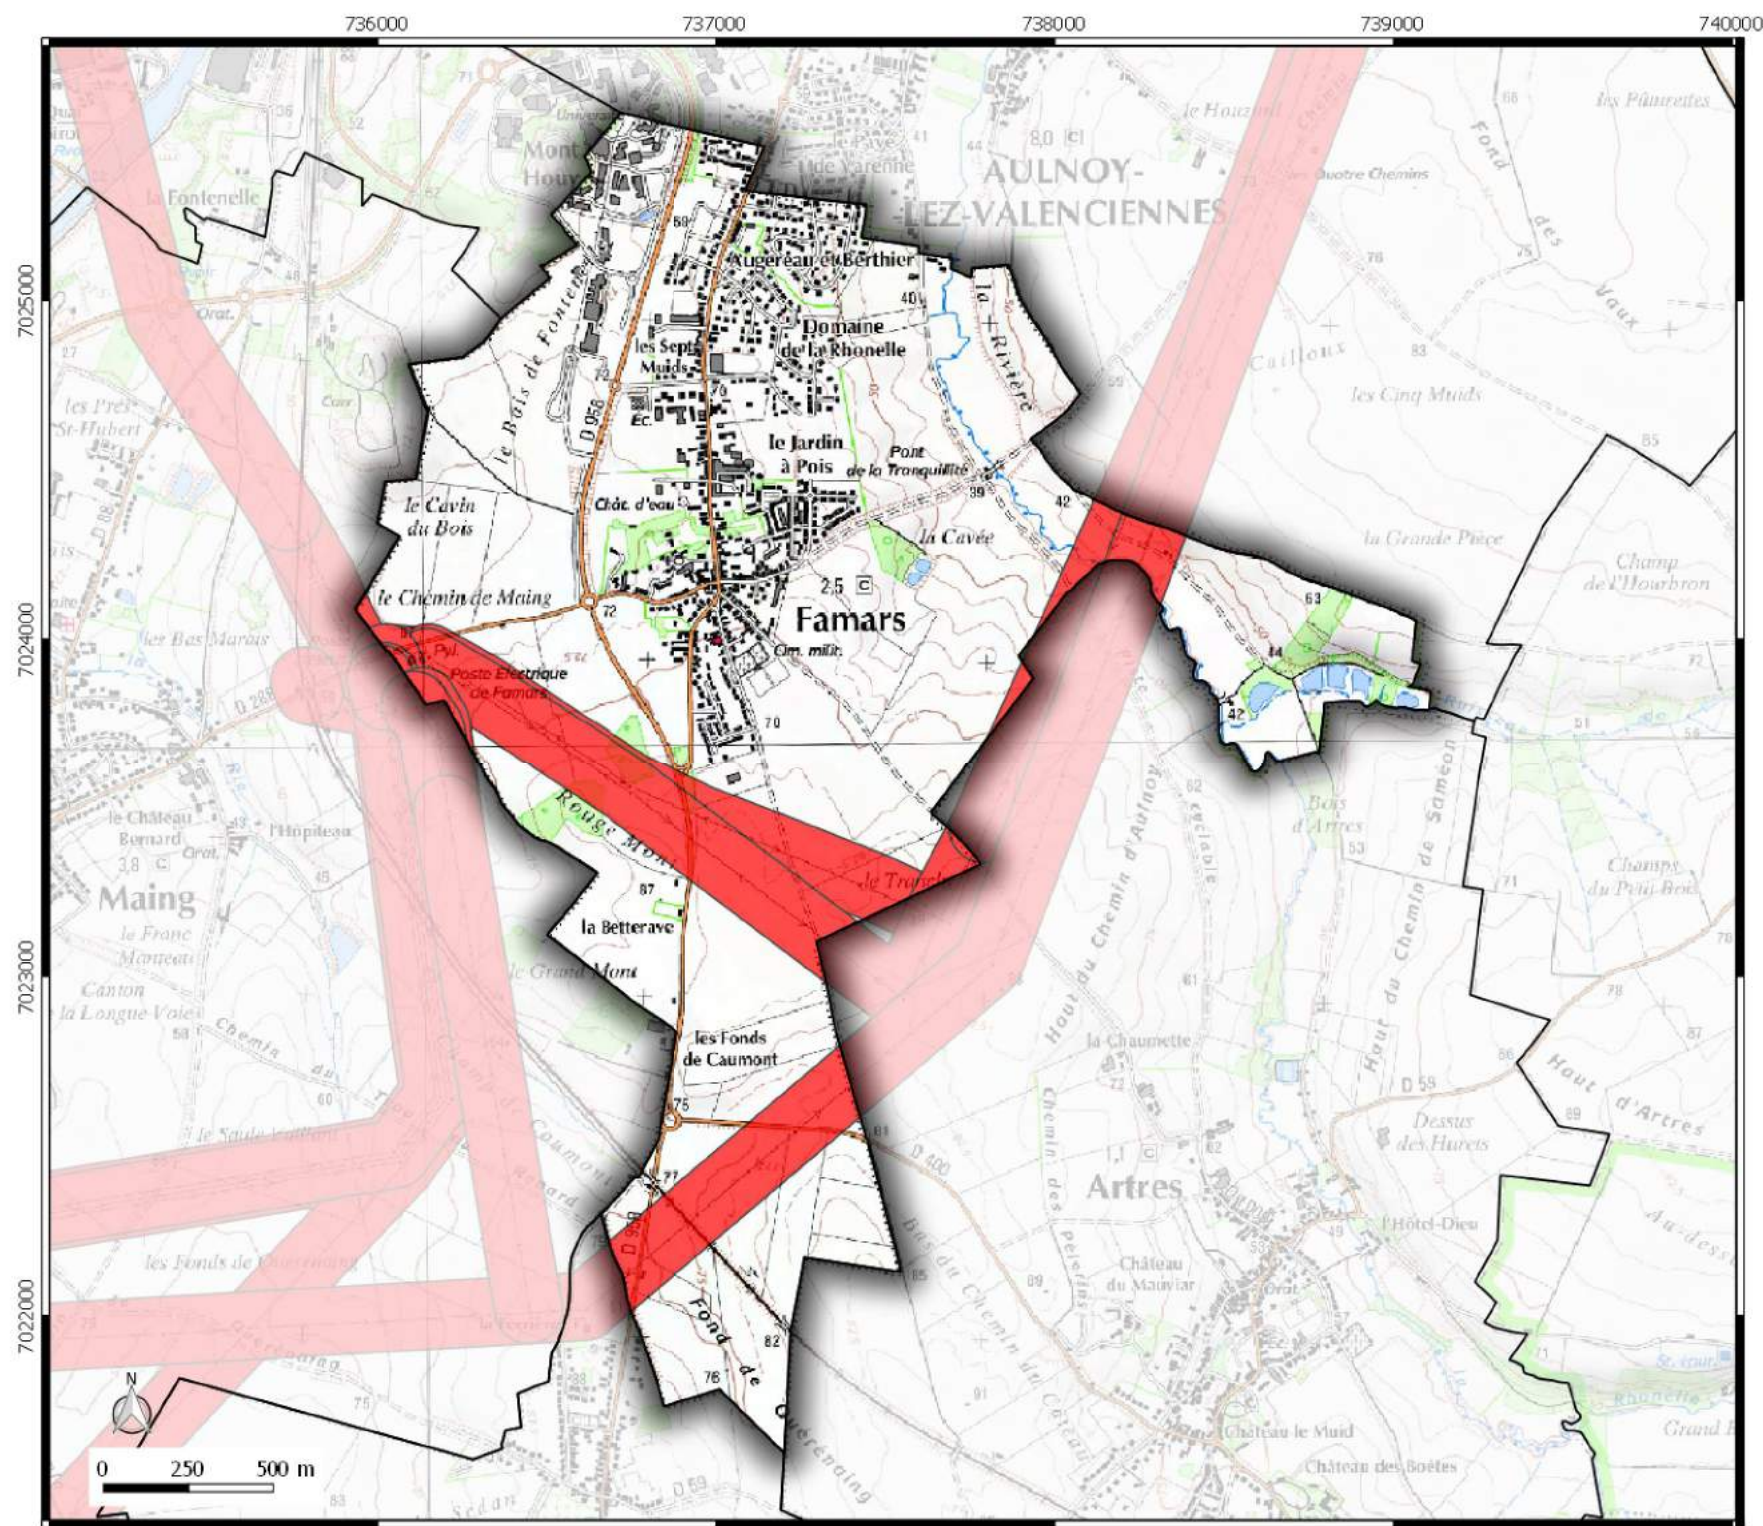

**Direction
Départementale
des Territoires
et de la Mer du Nord**
D.D.T.M 59

Service Urbanisme et Connaissances des Territoires
Pôle Gestion et valorisation des données

**Zone de prudence
autour des lignes
électriques**
commune de
FAMARS

Légende
Emprise Zone de prudence
autour des lignes électriques

Date de mise à jour : 15/03/2016