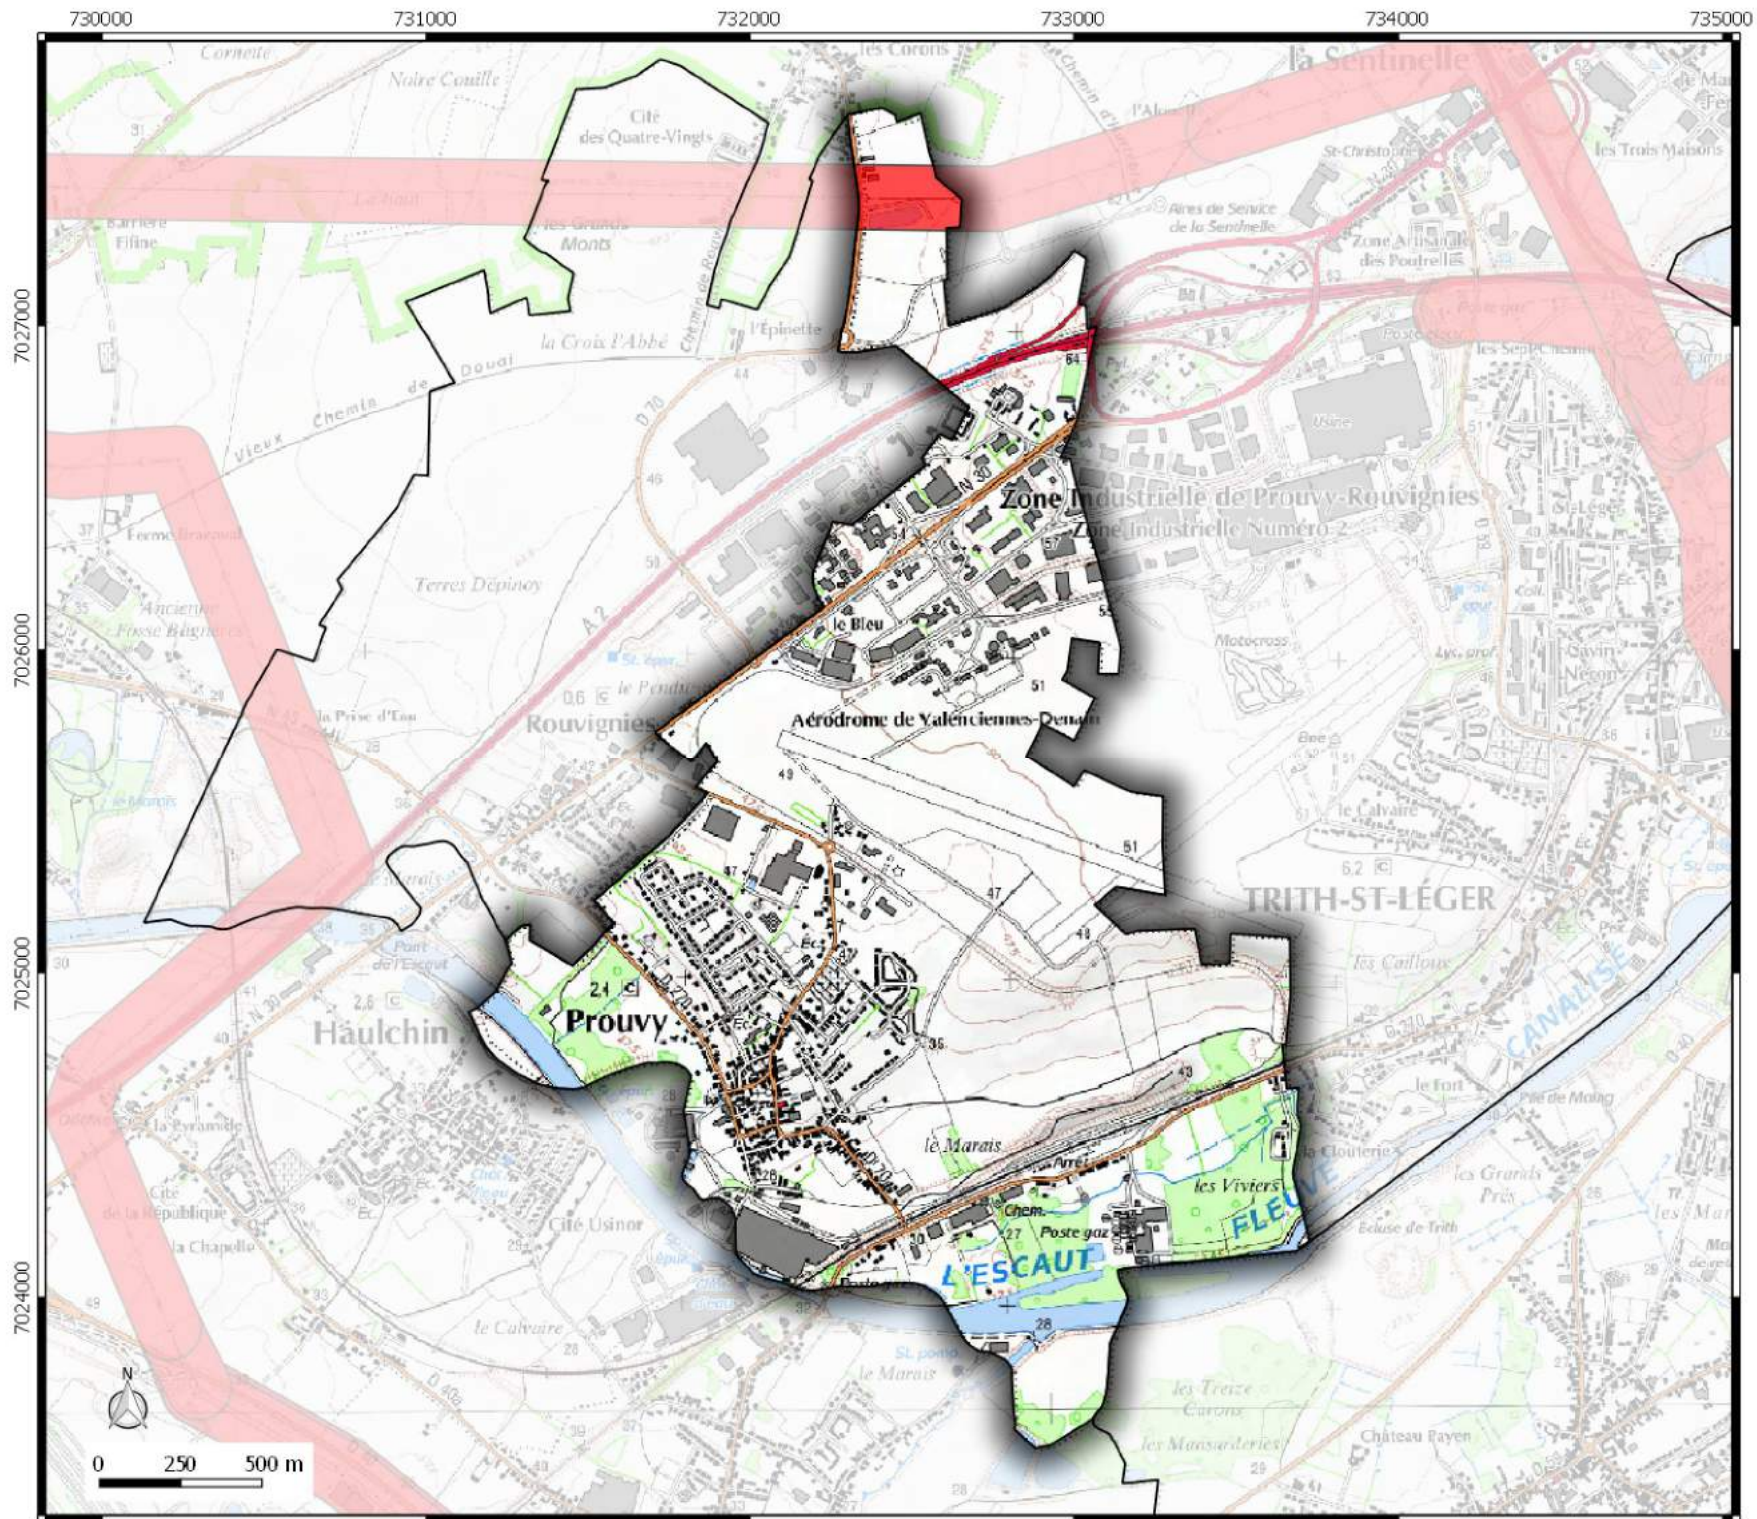

**Direction
Départementale
des Territoires
et de la Mer du Nord**
D.D.T.M 59

Service Urbanisme et Connaissances des Territoires
Pôle Gestion et valorisation des données

**Zone de prudence
autour des lignes
électriques**
commune de
PROUVY

Légende
Emprise Zone de prudence
autour des lignes électriques

Date de mise à jour : 15/03/2016