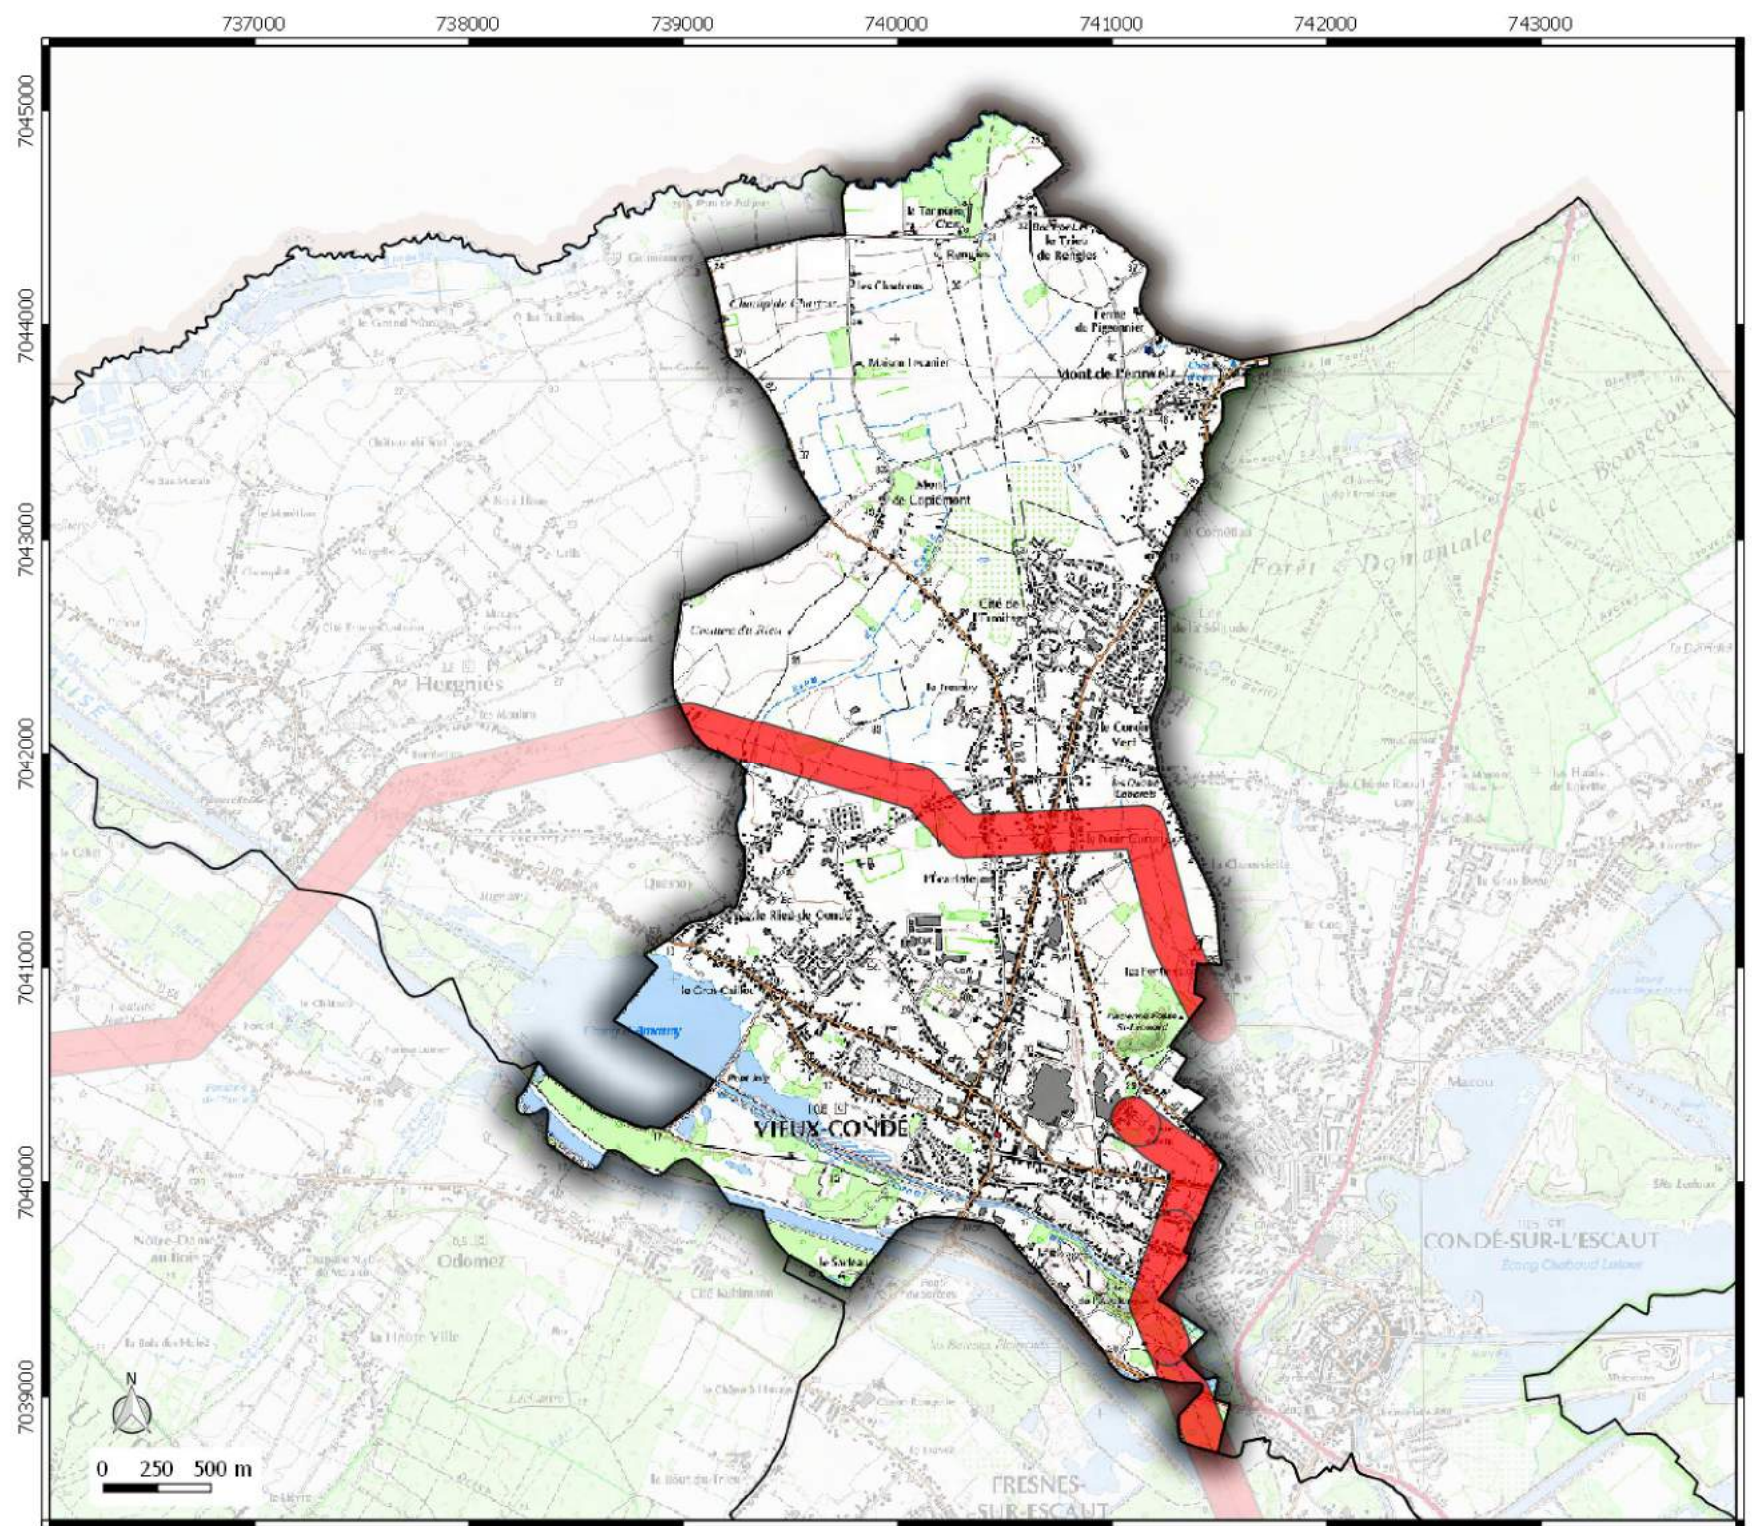

**Direction
Départementale
des Territoires
et de la Mer du Nord**
D.D.T.M 59

Service Urbanisme et Connaissances des Territoires
Pôle Gestion et valorisation des données

**Zone de prudence
autour des lignes
électriques**
commune de
VIEUX-CONDÉ

Légende
Emprise Zone de prudence
autour des lignes électriques

Date de mise à jour : 15/03/2016