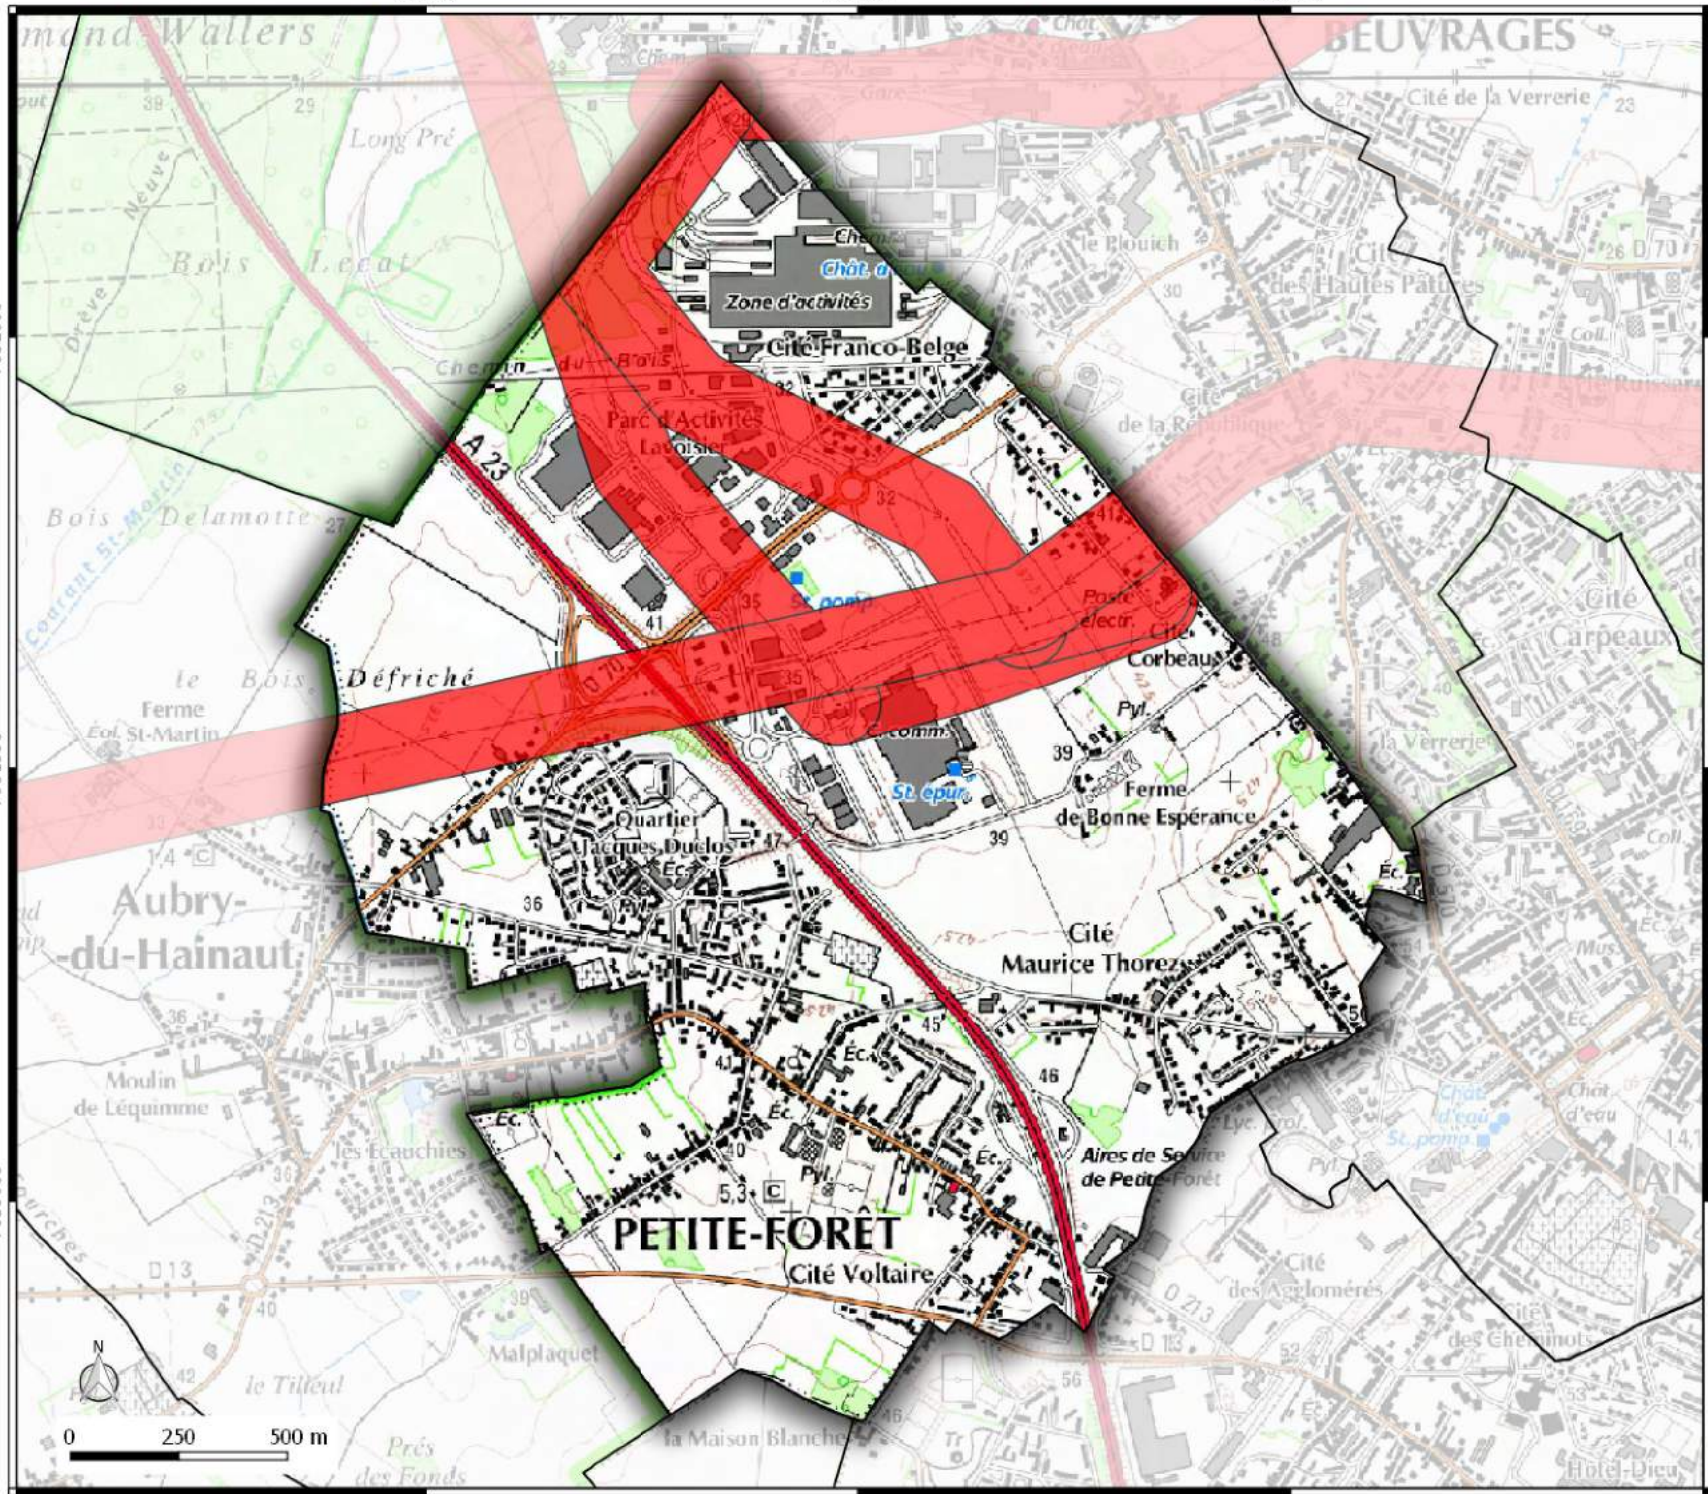

Zone de prudence autour des lignes électriques commune de **PETITE-FORET**

Légende
 Emprise Zone de prudence
autour des lignes électriques

7032000
7031000
7030000

739000

740000

741000

742000

743000