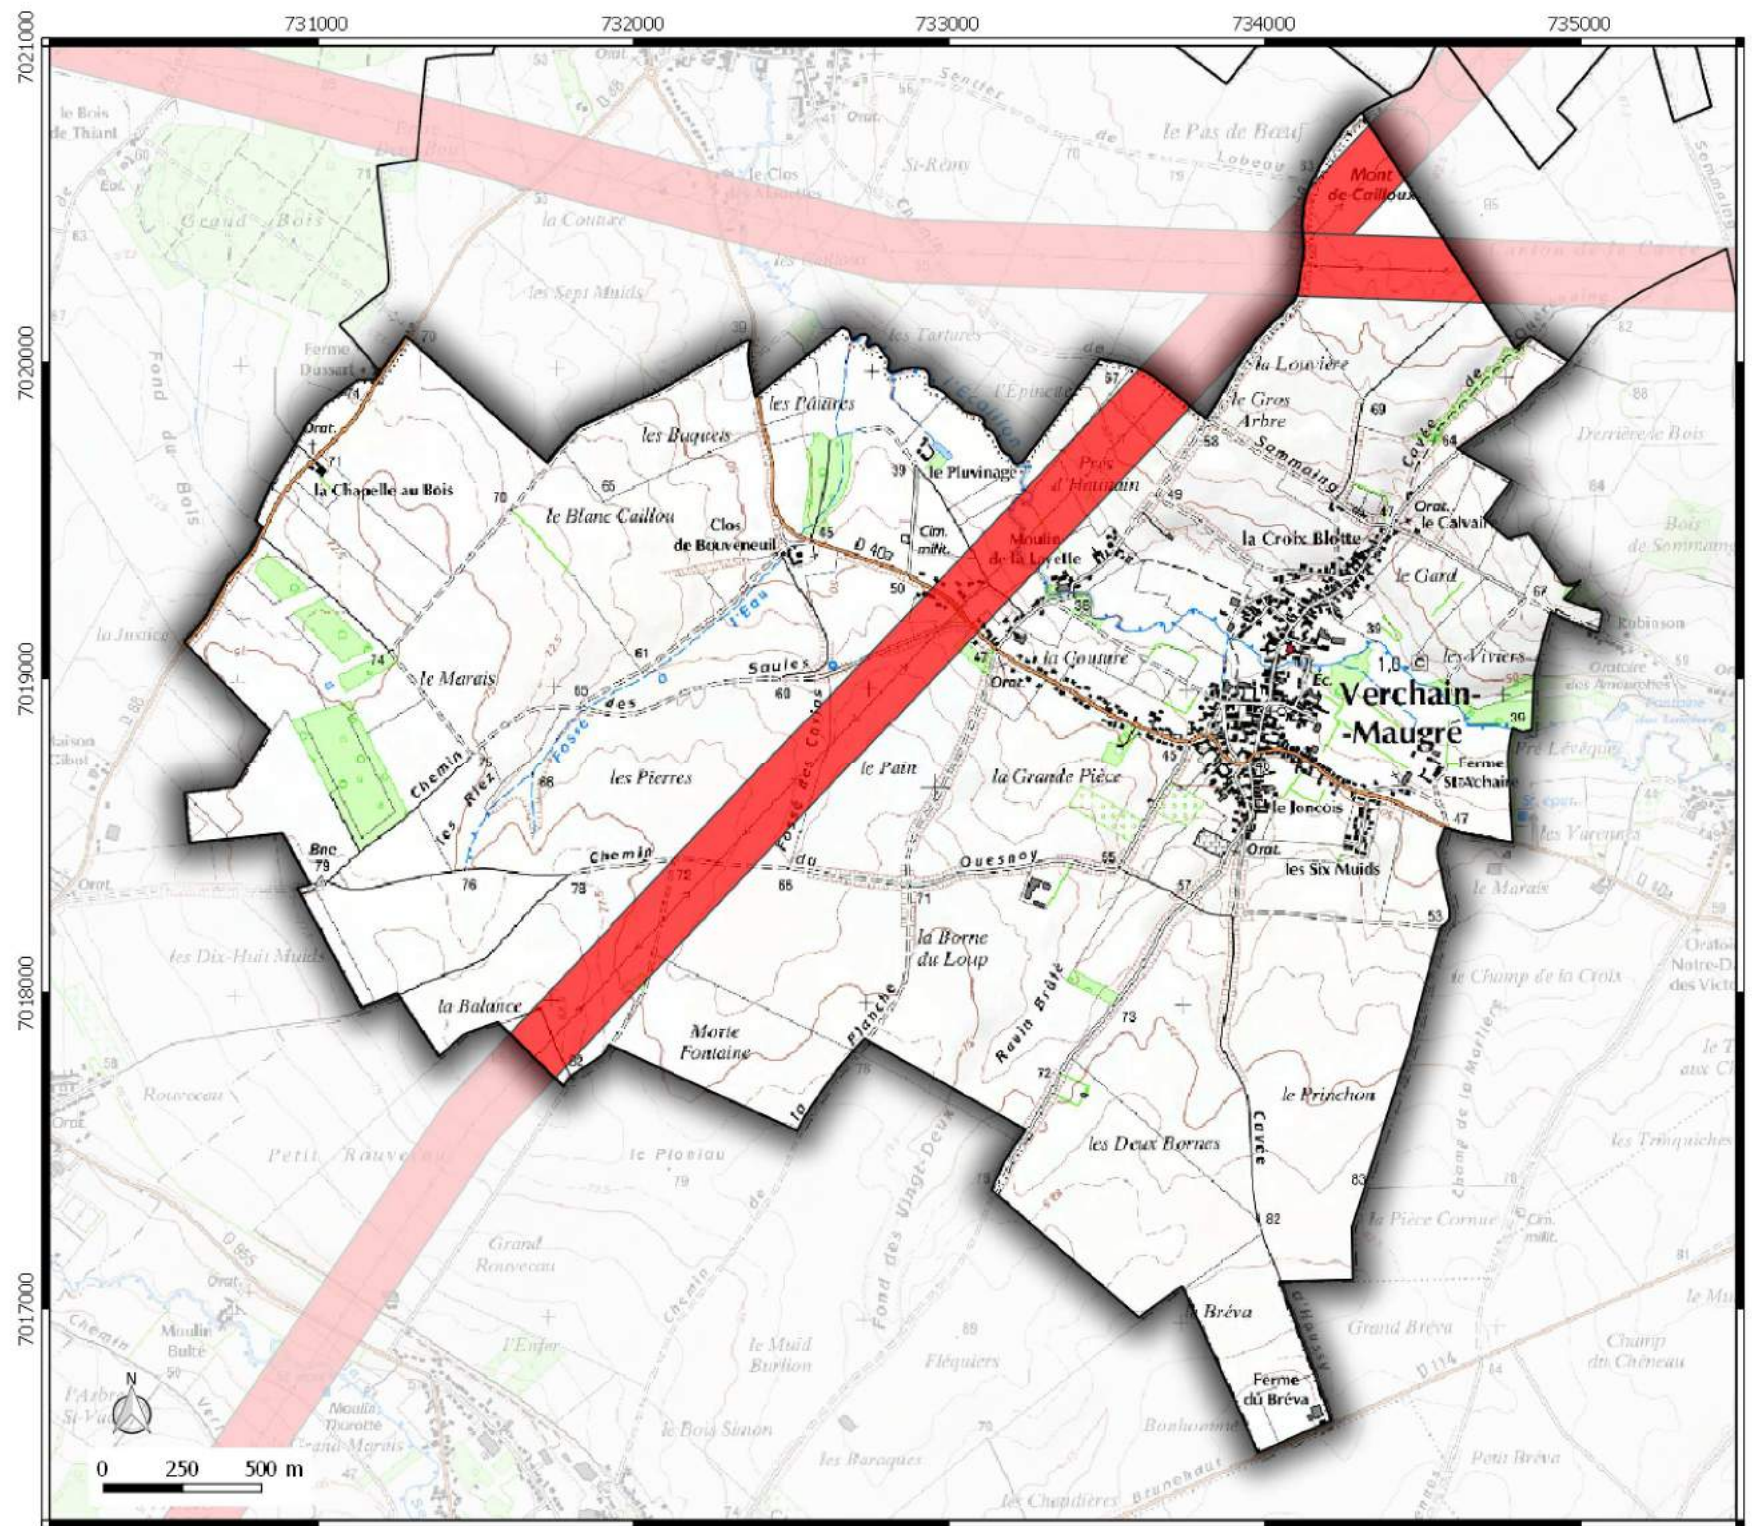

**Zone de prudence
autour des lignes
électriques**
 commune de
**VERCHAIN-
MAUGRE**

Légende
 Emprise Zone de prudence
autour des lignes électriques

**Direction
Départementale
des Territoires
et de la Mer du Nord**
 D.D.T.M 59

Date de mise à jour : 15/03/2016

Direction
Départementale
des Territoires
et de la Mer du Nord
D.D.T.M 59

Service Urbanisme et Connaissances des Territoires
Pôle Gestion et valorisation des données

**Zone de prudence
autour des lignes
électriques**
commune de
VICQ