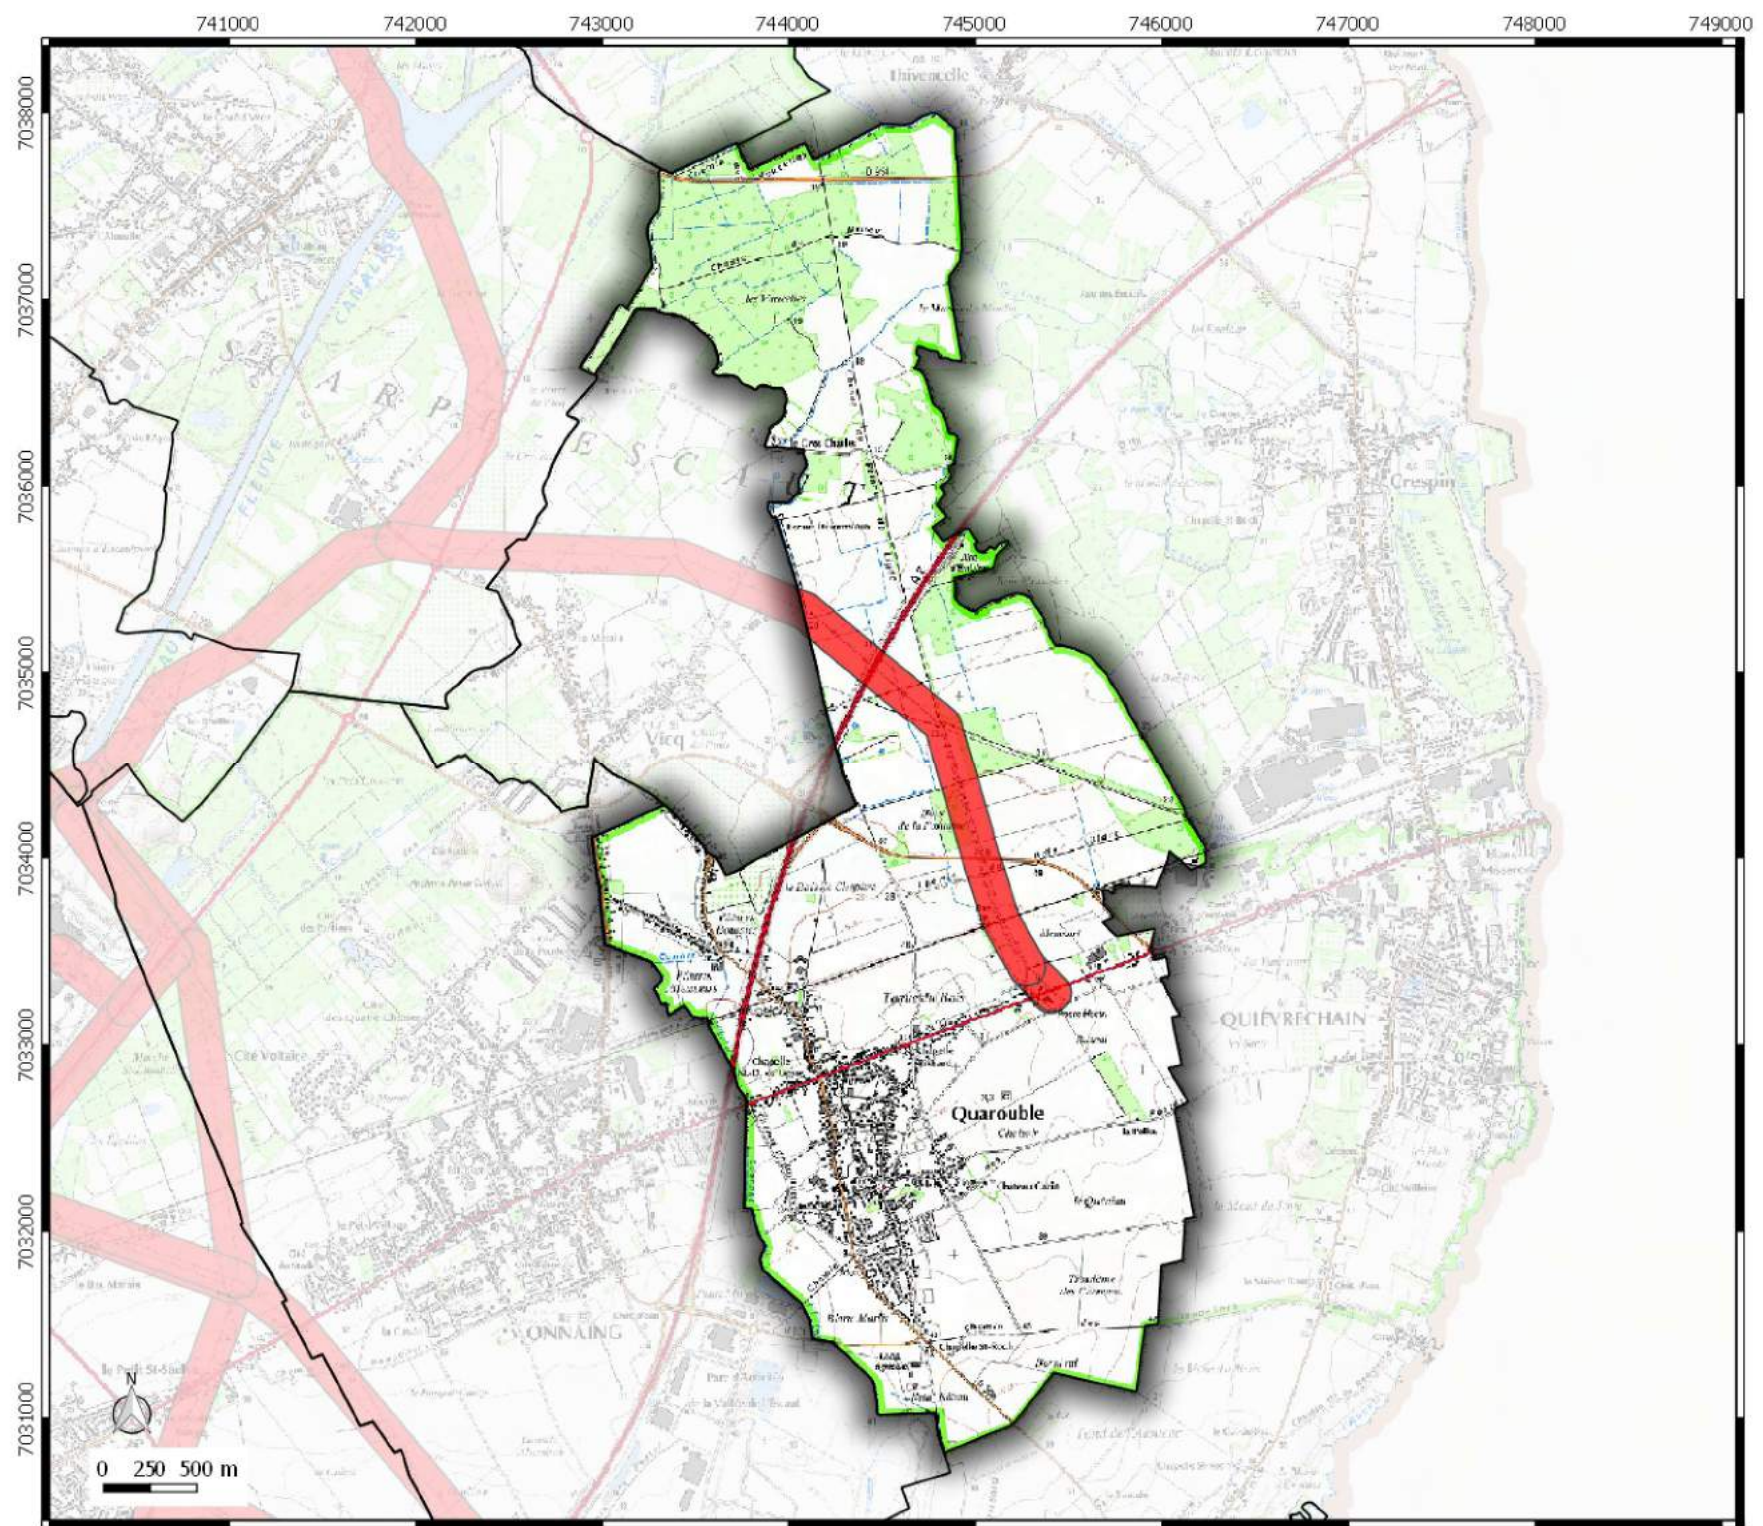

Date de mise à jour : 15/03/2016

Zone de prudence autour des lignes électriques commune de **QUAROUBLE**

Légende
 Emprise Zone de prudence
autour des lignes électriques

**Direction
Départementale
des Territoires
et de la Mer du Nord**
 D.D.T.M 59