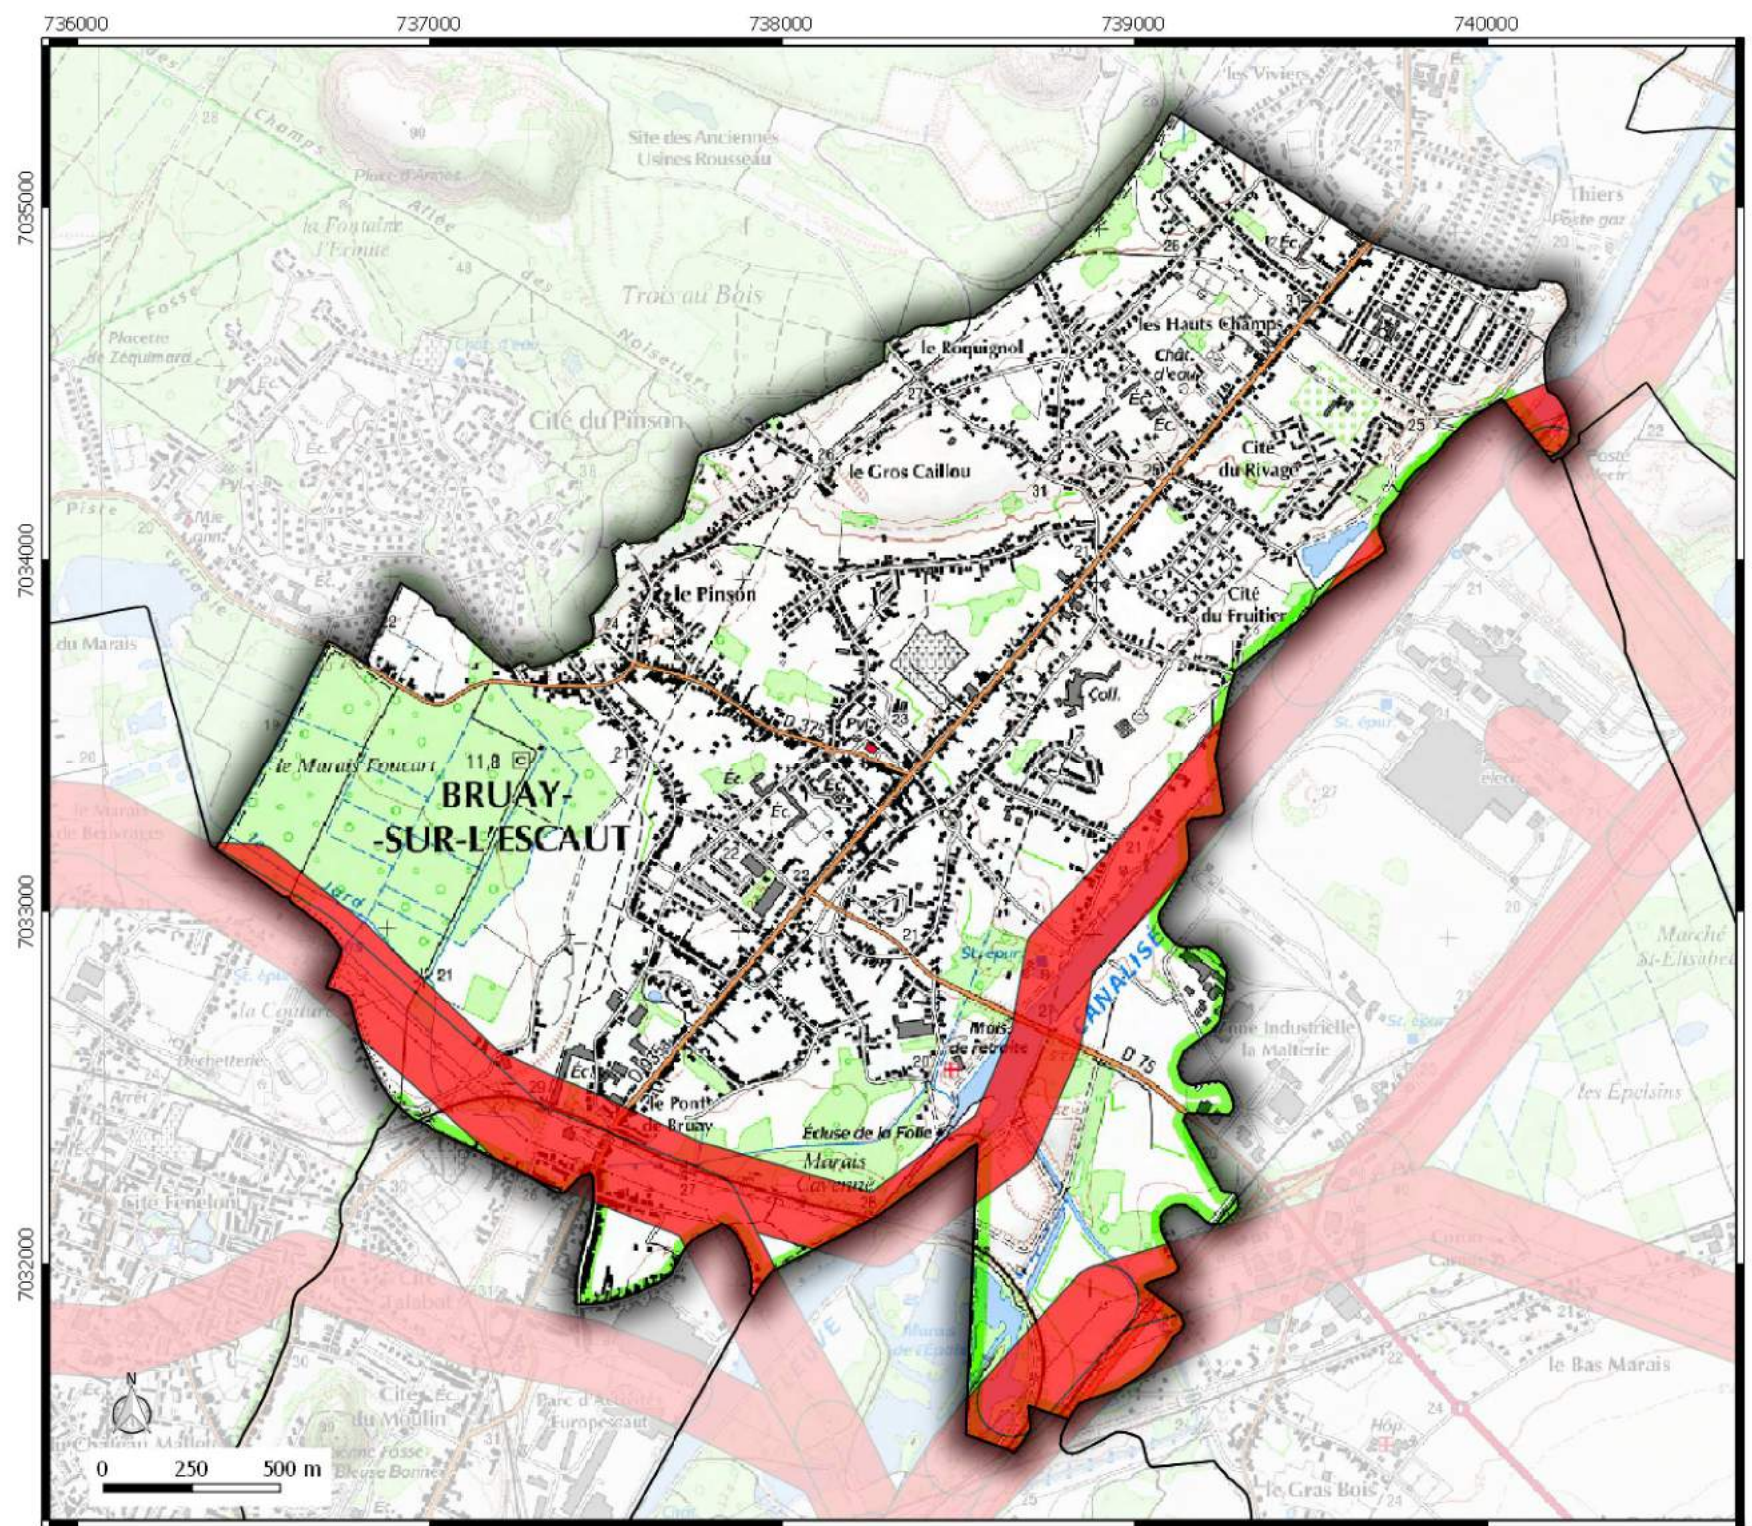

**Zone de prudence
autour des lignes
électriques**
commune de
**BRUAY-SUR-
L'ESCAUT**

Légende
Emprise Zone de prudence
autour des lignes électriques