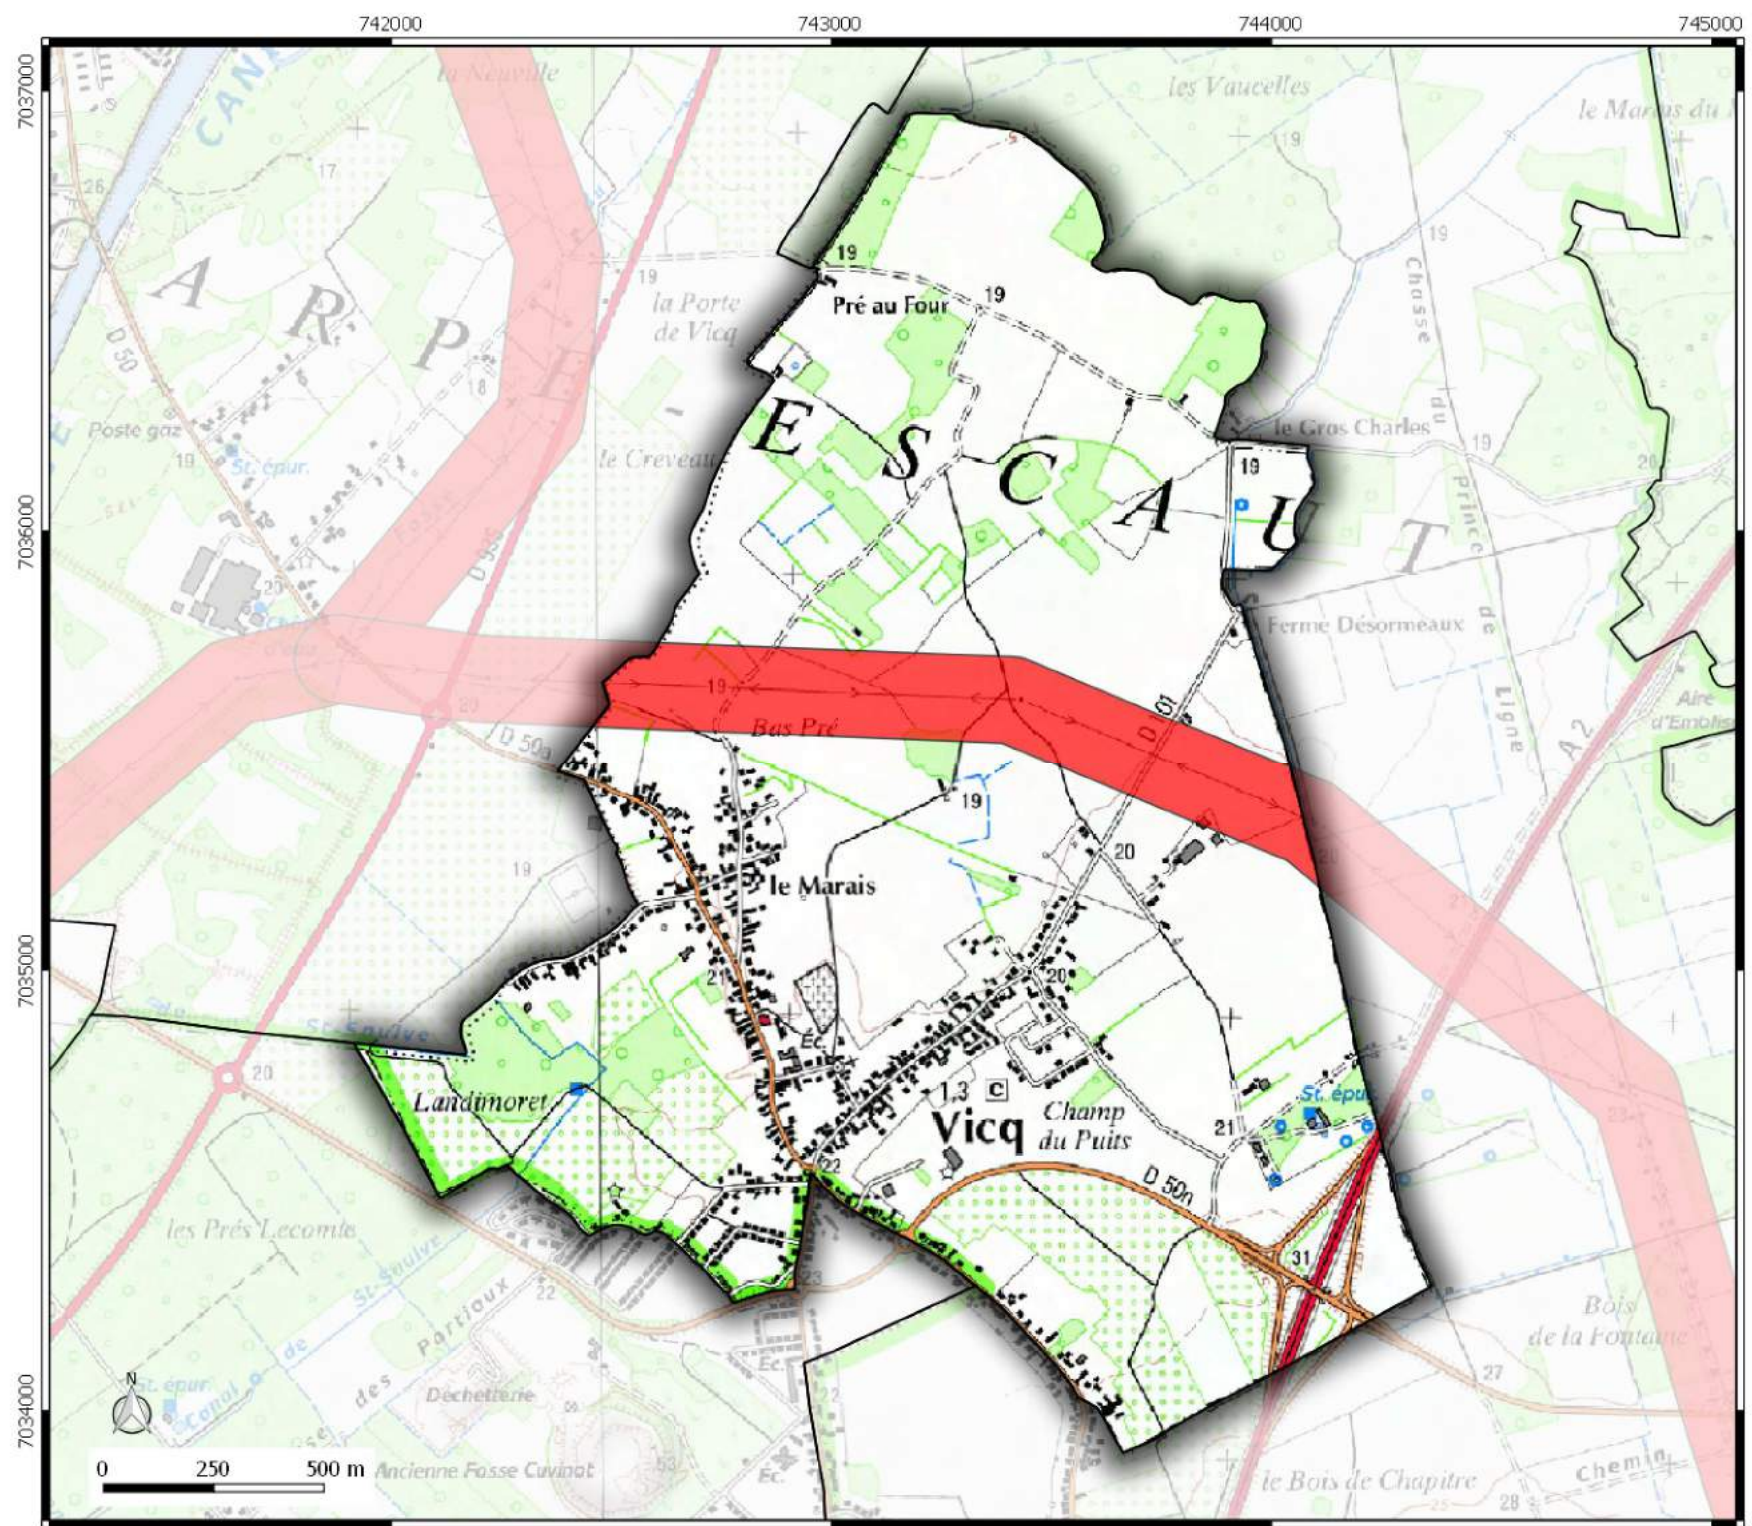

Direction
Départementale
des Territoires
et de la Mer du Nord
D.D.T.M 59

Service Urbanisme et Connaissances des Territoires
Pôle Gestion et valorisation des données

**Zone de prudence
autour des lignes
électriques**
commune de
VICQ

Légende
 Emprise Zone de prudence
autour des lignes électriques

Date de mise à jour : 15/03/2016