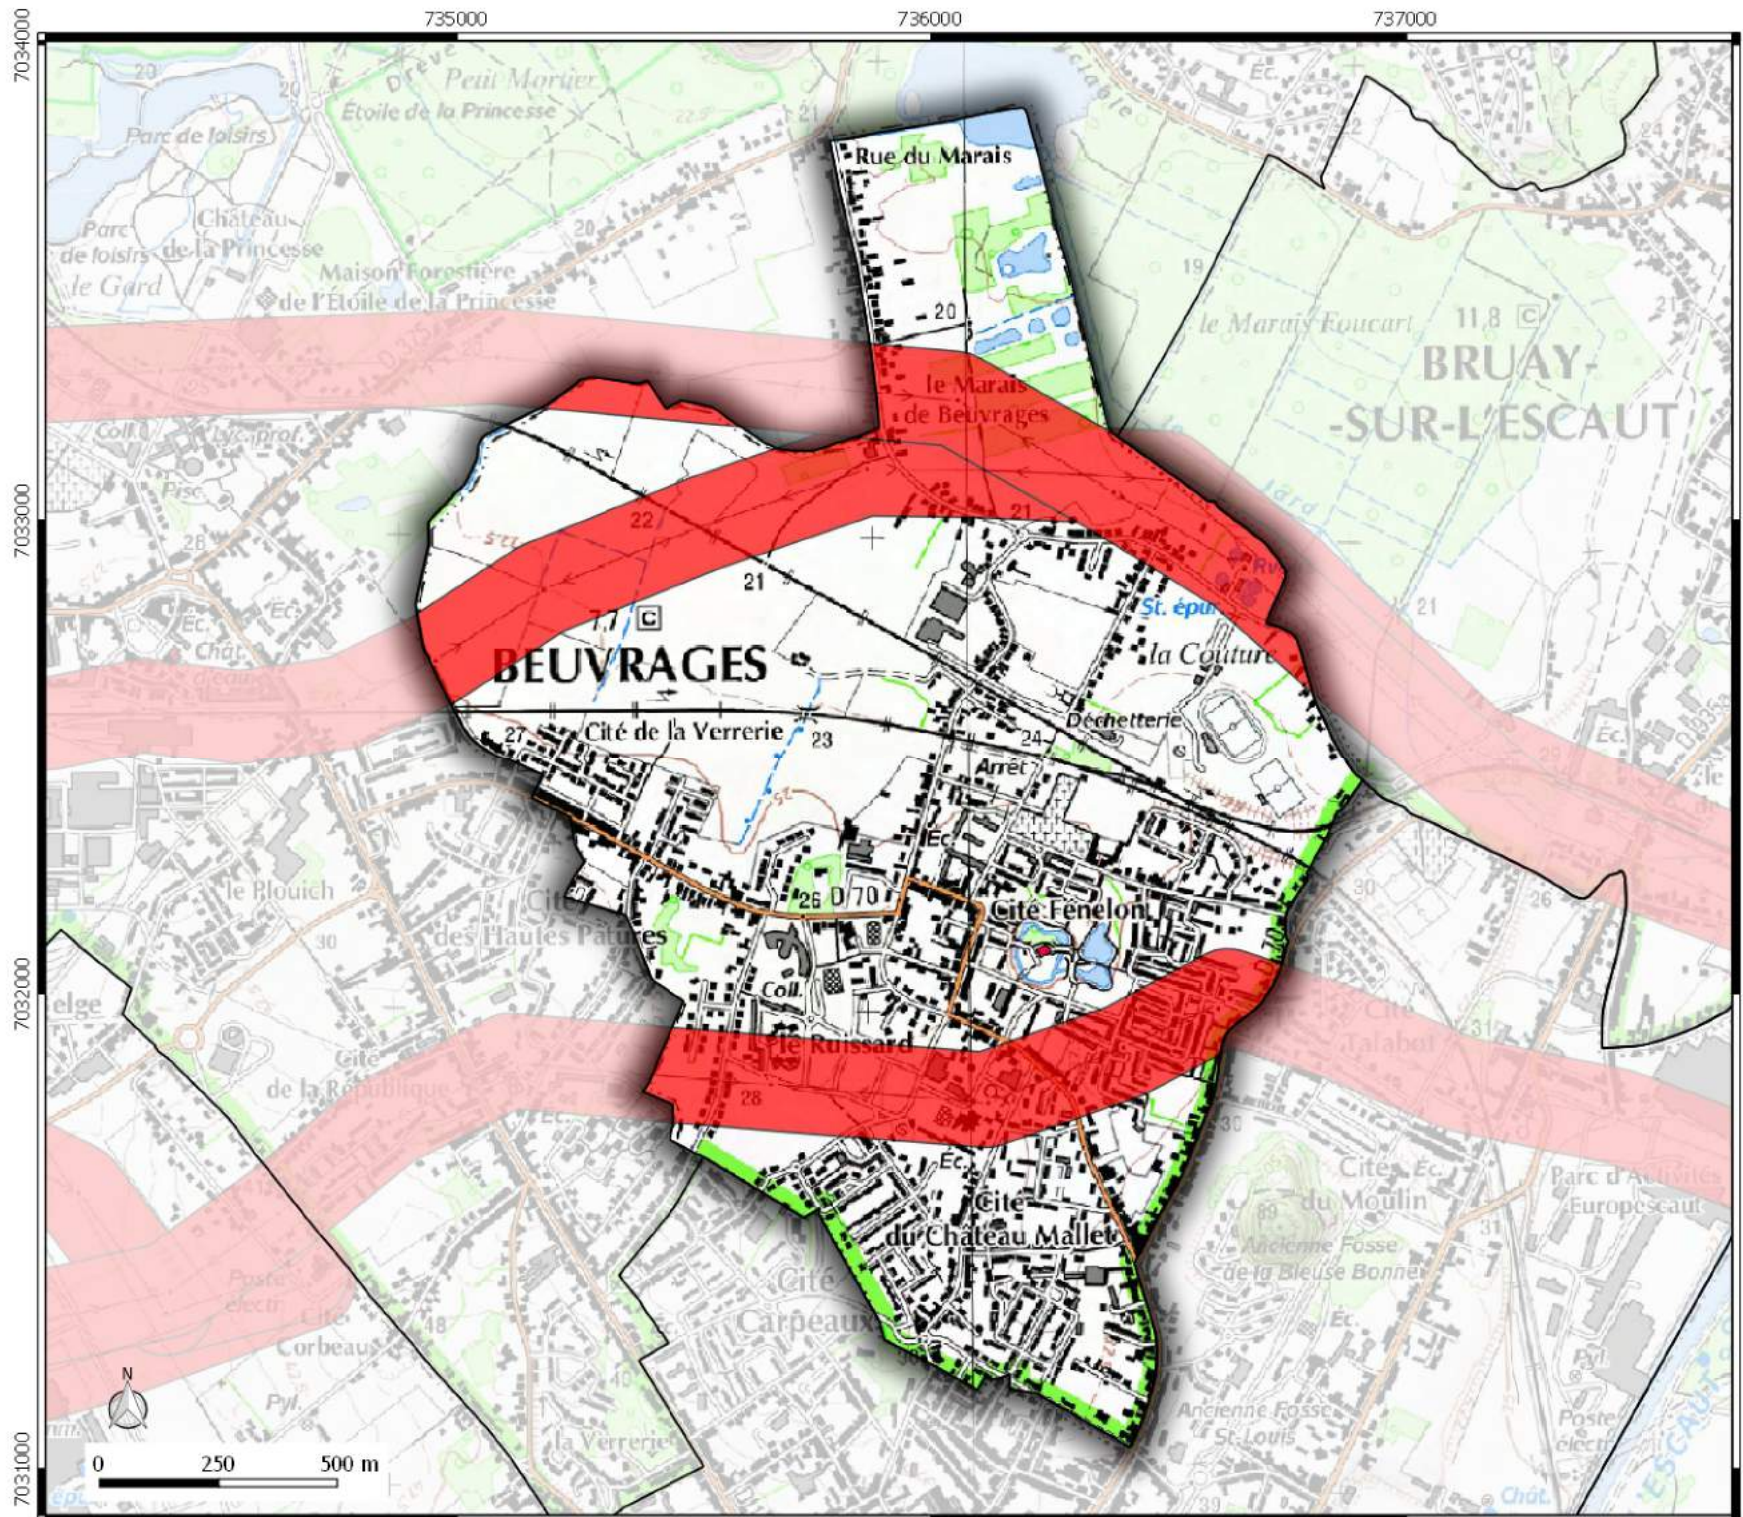

Zone de prudence autour des lignes électriques commune de **BEUVRAGES**

Légende

Emprise Zone de prudence
autour des lignes électriques